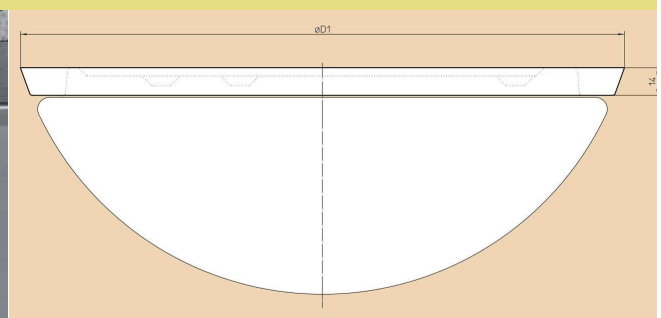

## Eenvoudige montage:

De sierring wordt eenvoudig - en zonder gereedschap - om de opstaande rand van de kap gelegd en samen met de kap op de montageplaat vastgedrukt.

DR...RK... Type	Ø D1	Kleur
DR-RK260-AL	307 mm	Aluminium
DR-RK260-ES	307 mm	Roestvrijstaal
DR-RK260-SG	307 mm	Glanzend zilver
DR-RK260-SM	307 mm	Mat zilver
DR-RK260-W	307 mm	Wit
DR-RK330-AL	377 mm	Aluminium
DR-RK330-ES	377 mm	Roestvrijstaal
DR-RK330-SG	377 mm	Glanzend zilver
DR-RK330-SM	377 mm	Mat zilver
DR-RK330-W	377 mm	Wit
DR-RK440-AL	482 mm	Aluminium
DR-RK440-ES	482 mm	Roestvrijstaal
DR-RK440-SG	482 mm	Glanzend zilver
DR-RK440-SM	482 mm	Mat zilver
DR-RK440-W	482 mm	Wit