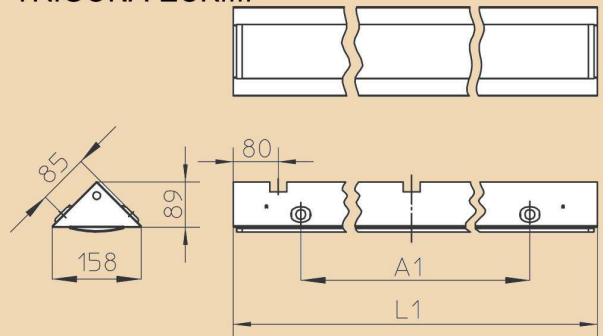

Opbouwarmaturen

TRIGONA-ECK voor T16-lampen

TRIGONA-ECK...P:

Opbouwarmatuur voor montage in de hoek van wand en plafond.

Behuizing:

Wit gelakte metalen bodemplaat en driehoekige kopplaten.

Uitvoering:

Voor 1- resp. 2 lampen T16 (T5) met elektronisch "MultiWatt"-EVSA waardoor bij gelijkblijvende armatuurlengte verschillende vermogens kunnen worden ingezet. (* 2x28W géén MultiWatt)

Opties:

- Dimbare EVSA's 1-10V
- Digitale EVSA (DALI)
- Afwijkende kleur (RAL)
- Ingebouwde decentrale noodverlichting

TRIGONA-ECK...P:

Met licht gebogen kunststof afscherming (PMMA), voorzien van binnenliggende profilering.

TRIGONA-ECK...

TRIGONA-ECK...P Type	Lamp Type	L	A1	B1	Opmerking
TRIGONA-ECK 154-P	1x T16-28W, 54W	1200	960	158	
TRIGONA-ECK 180-P	1x T16-35W, 49W, 80W	1500	1260	158	
TRIGONA-ECK 228-P *	2x T16-28W	1200	960	158	* géén MultiWatt
TRIGONA-ECK 249-P	2x T16-35W, 49W	1500	1260	158	

TRIGONA-ECK...ESG:

Opbouwarmatuur voor montage in de hoek van wand en plafond.

Behuizing:

Wit gelakte metalen bodemplaat en driehoekige kopplaten.

Uitvoering:

Voor 1- resp. 2 lampen T16 (T5) met elektronisch "MultiWatt"-EVSA waardoor bij gelijkblijvende armatuurlengte verschillende vermogens kunnen worden ingezet.

Opties:

- Dimbare EVSA's 1-10V
- Digitale EVSA (DALI)
- Afwijkende kleur (RAL)
- Ingebouwde decentrale noodverlichting