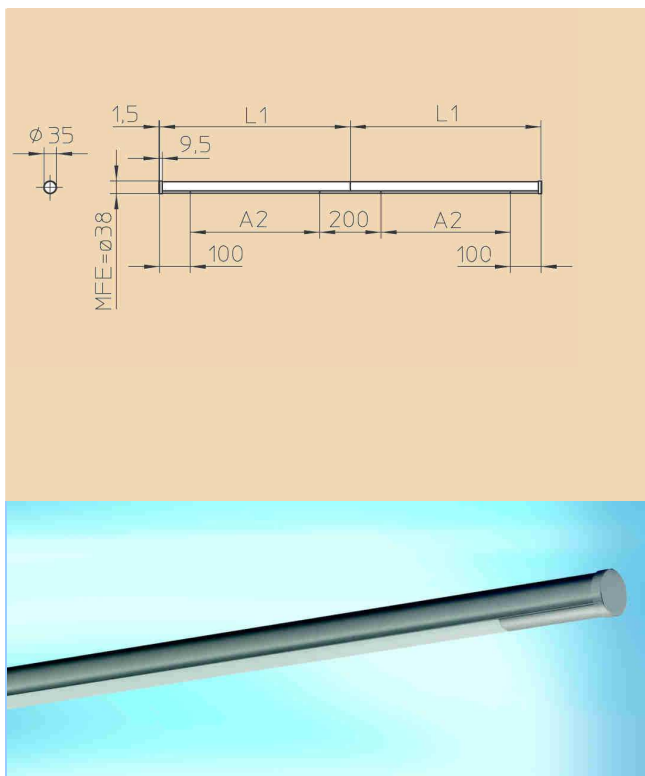

Pendelarmaturen

MF-LED, MF-LED-RGB

MF-LED

Buissysteem voor pendelmontage, of d.m.v. consoles aan wand of plafond, met witte of gekleurde Led's.

Behuizing:

Buisprofiel uit geëxtrudeerd aluminium, gespoten in een witte of zilverkleurige epoxy lak, en aan de bovenzijde voorzien van een sleuf voor de montage van verschuifbare staaldraadpendels. Aan de onderzijde wordt het lichtgedeelte afgedekt met een opale gesatineerde kap uit UV-bestendige kunststof (PMMA) en aan de kopkanten met gelakte aluminium deksels uit extrusieprofiel.

Voeding:

De voedingsunits zijn eveneens ondergebracht in behuizingen uit gelakt aluminium extrusieprofiel en kunnen als plafondkap, met de bevestigingsmogelijkheid voor een staaldraad, worden toegepast.

Type MF-LED

Voorzien van LED-modules in de kleur wit (**WS**), blauw (**BL**), groen (**GR**), geel (**GL**) of rood (**RT**).

Type MF-LED-RGB

Voorzien van LED's in de kleuren rood, groen en blauw waarmee d.m.v. een sequencer alle kleuren van de regenboog gemaakt kunnen worden of de kleuren permanent wisselen. (RGB-Techniek).