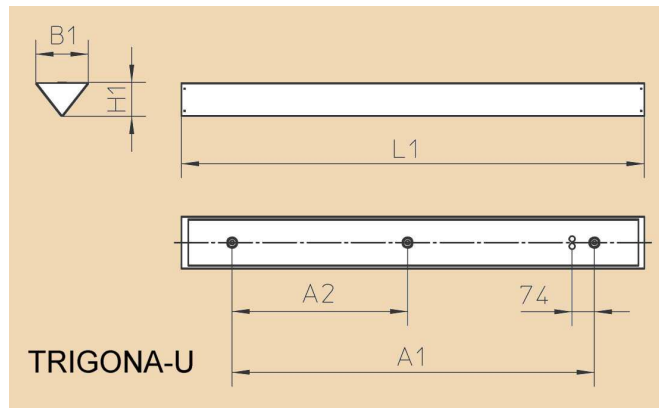

Opbouwarmaturen

TRIGONA-U voor T16-lampen

TRIGONA-U:

Opbouwarmatuur voor
plafond- of wandmontage.

Uitvoering:

Voor 1- resp. 2 HE-lampen
T16 (T5) met elektronisch
VSA. De enkellamps
uitvoering voor een 35W-HE
of 49W-HO-lamp is
uitgevoerd met een
"MultiWatt"-EVSA

Opties

- Dimbare EVSA's 1-10V
- Afwijkende kleur (RAL)
- Ingebouwde decentrale
  noodverlichting.