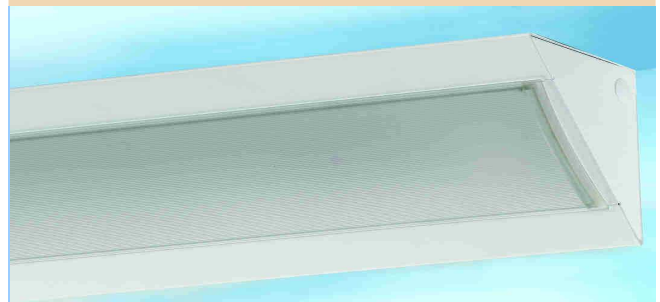

Opbouwarmaturen

TRIGONA-ECK voor T16-lampen

TRIGONA-ECK...P:

Opbouwarmatuur voor montage in de hoek van wand en plafond.

Behuizing:

Wit gelakte metalen bodemplaat en driehoekige kopplaten.

Uitvoering:

Voor 1- resp. 2 lampen T16 (T5) met elektronisch "MultiWatt"-EVSA waardoor bij gelijkblijvende armatuurlengte verschillende vermogens kunnen worden ingezet. (* 2x28W géén MultiWatt)

Opties:

- Dimbare EVSA's 1-10V
- Digitale EVSA (DALI)
- Afwijkende kleur (RAL)
- Ingebouwde decentrale noodverlichting

TRIGONA-ECK...P:

Met licht gebogen kunststof afscherming (PMMA), voorzien van binnenliggende profilering.

TRIGONA-ECK...

TRIGONA-ECK...P Type	Lamp Type	L	A1	B1	Opmerking
TRIGONA-ECK 154-P	1x T16-28W, 54W	1200	960	158	
TRIGONA-ECK 180-P	1x T16-35W, 49W, 80W	1500	1260	158	
TRIGONA-ECK 228-P *	2x T16-28W	1200	960	158	* géén MultiWatt
TRIGONA-ECK 249-P	2x T16-35W, 49W	1500	1260	158	

TRIGONA-ECK...ESG:

Opbouwarmatuur voor montage in de hoek van wand en plafond.

Behuizing:

Wit gelakte metalen bodemplaat en driehoekige kopplaten.

Uitvoering:

Voor 1- resp. 2 lampen T16 (T5) met elektronisch "MultiWatt"-EVSA waardoor bij gelijkblijvende armatuurlengte verschillende vermogens kunnen worden ingezet.

Opties:

- Dimbare EVSA's 1-10V
- Digitale EVSA (DALI)
- Afwijkende kleur (RAL)
- Ingebouwde decentrale noodverlichting