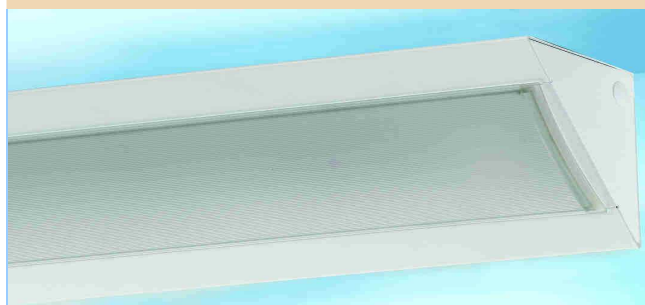

Opbouwarmaturen

TRIGONA-ECK voor T16-lampen

TRIGONA-ECK...P:

Opbouwarmatuur voor montage in de hoek van wand en plafond.

Behuizing:

Wit gelakte metalen bodemplaat en driehoekige kopplaten.

Uitvoering:

Voor 1- resp. 2 lampen T16 (T5) met elektronisch "MultiWatt"-EVSA waardoor bij gelijkblijvende armatuurlengte verschillende vermogens kunnen worden ingezet. (* 2x28W géén MultiWatt)

Opties:

- Dimbare EVSA's 1-10V
- Digitale EVSA (DALI)
- Afwijkende kleur (RAL)
- Ingebouwde decentrale noodverlichting

TRIGONA-ECK...P:

Met licht gebogen kunststof afscherming (PMMA), voorzien van binnenliggende profilering.

TRIGONA-ECK...

TRIGONA-ECK...P Type	Lamp Type	L	A1	B1	Opmerking
TRIGONA-ECK 154-P	1x T16-28W, 54W	1200	960	158	
TRIGONA-ECK 180-P	1x T16-35W, 49W, 80W	1500	1260	158	
TRIGONA-ECK 228-P *	2x T16-28W	1200	960	158	* géén MultiWatt
TRIGONA-ECK 249-P	2x T16-35W, 49W	1500	1260	158	

TRIGONA-ECK...ESG:

Opbouwarmatuur voor montage in de hoek van wand en plafond.

Behuizing:

Wit gelakte metalen bodemplaat en driehoekige kopplaten.

Uitvoering:

Voor 1- resp. 2 lampen T16 (T5) met elektronisch "MultiWatt"-EVSA waardoor bij gelijkblijvende armatuurlengte verschillende vermogens kunnen worden ingezet.

Opties:

- Dimbare EVSA's 1-10V
- Digitale EVSA (DALI)
- Afwijkende kleur (RAL)
- Ingebouwde decentrale noodverlichting

TRIGONA-ECK...ESG:

Gesatineerde glasplaat, uitklapbaar gemonteerd d.m.v. scharnieren en voorzien van snelsluitingen.