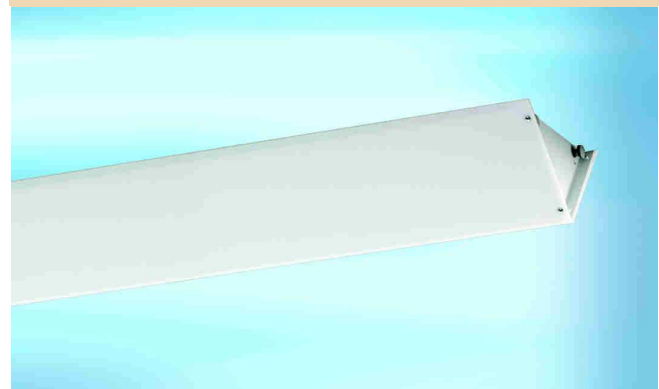

Opbouwarmaturen

TRIGONA-U voor T16-lampen

TRIGONA-U:

Opbouwarmatuur voor
plafond- of wandmontage.

Uitvoering:

Voor 1- resp. 2 HE-lampen
T16 (T5) met elektronisch
VSA. De enkellamps
uitvoering voor een 35W-HE
of 49W-HO-lamp is
uitgevoerd met een
"MultiWatt"-EVSA

Opties

- Dimbare EVSA's 1-10V
- Afwijkende kleur (RAL)
- Ingebouwde decentrale
  noodverlichting.