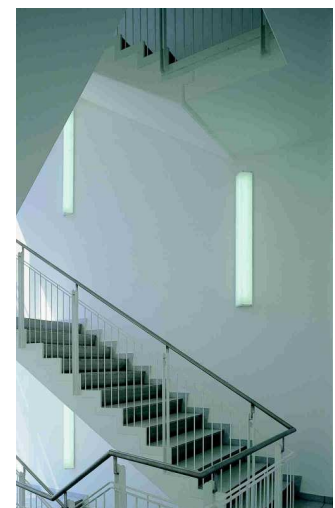

TRIGONA-U

Wit gelakte metalen
bodemplaat en driehoekige
kopplaten met
microperforatie. De opale
kunststof afscherming is
vervaardigd uit slagvaste
Policarbonaat.

TRIGONA-U Type	Lamp Type	L	A1	A2	H1	B1
TRIGONA-U 128	1x T16-28W	1233	900		89	174
TRIGONA-U 149	1x T16-35W, 49W	1533	1200	581	89	174
TRIGONA-U 228	2x T16-28W	1233	900		89	174
TRIGONA-U 235	2x T16-35W	1533	1200	581	89	174