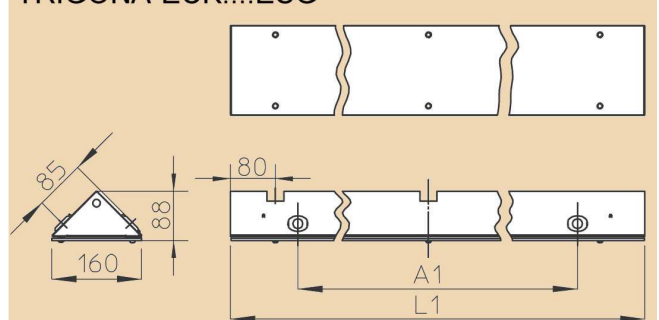

TRIGONA-ECK...ESG

TRIGONA-ECK...ESG Type	Lamp Type	L	A1	B1	Opmerking
TRIGONA-ECK 154-ESG	1x T16-28W, 54W	1200	960	158	
TRIGONA-ECK 180-ESG	1x T16-35W, 49W, 80W	1500	1260	158	
TRIGONA-ECK 228-ESG *	2x T16-28W	1200	960	158	* géén MultiWatt
TRIGONA-ECK 249-ESG	2x T16-35W, 49W	1500	1260	158