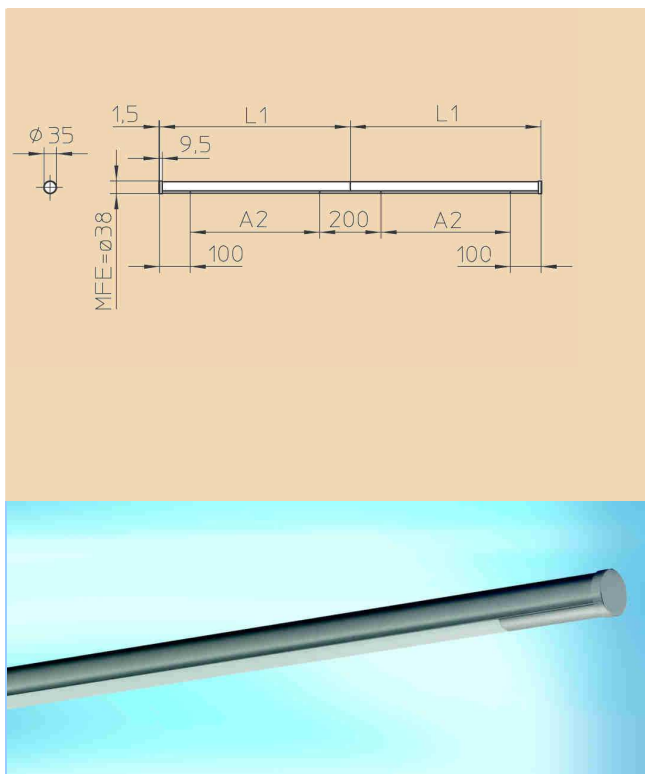

Pendelarmaturen

MF-LED, MF-LED-RGB

MF-LED

Buissysteem voor pendelmontage, of d.m.v. consoles aan wand of plafond, met witte of gekleurde Led's.

Behuizing:

Buisprofiel uit geëxtrudeerd aluminium, gespoten in een witte of zilverkleurige epoxy lak, en aan de bovenzijde voorzien van een sleuf voor de montage van verschuifbare staaldraadpendels. Aan de onderzijde wordt het lichtgedeelte afgedekt met een opale gesatineerde kap uit UV-bestendige kunststof (PMMA) en aan de kopkanten met gelakte aluminium deksels uit extrusieprofiel.

Voeding:

De voedingsunits zijn eveneens ondergebracht in behuizingen uit gelakt aluminium extrusieprofiel en kunnen als plafondkap, met de bevestigingsmogelijkheid voor een staaldraad, worden toegepast.

Type MF-LED

Voorzien van LED-modules in de kleur wit (WS), blauw (BL), groen (GR), geel (GL) of rood (RT).

Type MF-LED-RGB

Voorzien van LED's in de kleuren rood, groen en blauw waarmee d.m.v. een sequencer alle kleuren van de regenboog gemaakt kunnen worden of de kleuren permanent wisselen. (RGB-Techniek).