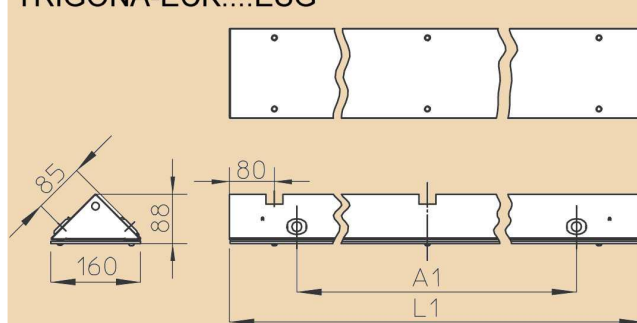

TRIGONA-ECK...ESG

TRIGONA-ECK...ESG Type	Lamp Type	L	A1	B1	Opmerking
TRIGONA-ECK 154-ESG	1x T16-28W, 54W	1200	960	158	
TRIGONA-ECK 180-ESG	1x T16-35W, 49W, 80W	1500	1260	158	
TRIGONA-ECK 228-ESG *	2x T16-28W	1200	960	158	* géén MultiWatt
TRIGONA-ECK 249-ESG	2x T16-35W, 49W	1500	1260	158