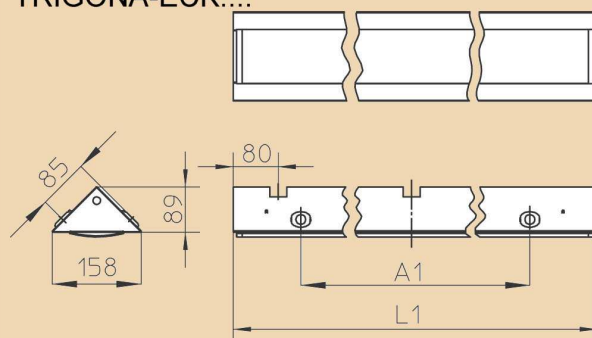

Opbouwarmaturen

TRIGONA-ECK voor T16-lampen

TRIGONA-ECK...P:

Opbouwarmatuur voor montage in de hoek van wand en plafond.

Behuizing:

Wit gelakte metalen bodemplaat en driehoekige kopplaten.

Uitvoering:

Voor 1- resp. 2 lampen T16 (T5) met elektronisch "MultiWatt"-EVSA waardoor bij gelijkblijvende armatuurlengte verschillende vermogens kunnen worden ingezet. (* 2x28W géén MultiWatt)

Opties:

- Dimbare EVSA's 1-10V
- Digitale EVSA (DALI)
- Afwijkende kleur (RAL)
- Ingebouwde decentrale noodverlichting

TRIGONA-ECK...P:

Met licht gebogen kunststof afscherming (PMMA), voorzien van binnenliggende profilering.

TRIGONA-ECK...

TRIGONA-ECK...P Type	Lamp Type	L	A1	B1	Opmerking
TRIGONA-ECK 154-P	1x T16-28W, 54W	1200	960	158	
TRIGONA-ECK 180-P	1x T16-35W, 49W, 80W	1500	1260	158	
TRIGONA-ECK 228-P *	2x T16-28W	1200	960	158	* géén MultiWatt
TRIGONA-ECK 249-P	2x T16-35W, 49W	1500	1260	158	

TRIGONA-ECK...ESG:

Opbouwarmatuur voor montage in de hoek van wand en plafond.

Behuizing:

Wit gelakte metalen bodemplaat en driehoekige kopplaten.

Uitvoering:

Voor 1- resp. 2 lampen T16 (T5) met elektronisch "MultiWatt"-EVSA waardoor bij gelijkblijvende armatuurlengte verschillende vermogens kunnen worden ingezet.

Opties:

- Dimbare EVSA's 1-10V
- Digitale EVSA (DALI)
- Afwijkende kleur (RAL)
- Ingebouwde decentrale noodverlichting

TRIGONA-ECK...ESG:

Gesatineerde glasplaat, uitklapbaar gemonteerd d.m.v. scharnieren en voorzien van snelsluitingen.