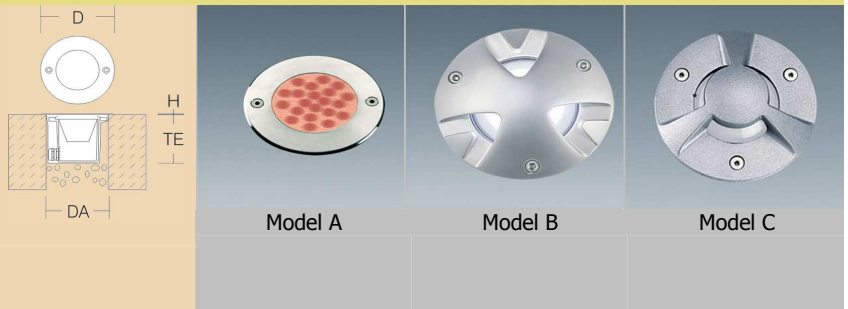

Bodeminnbouwarmaturen IP67 Series AT120 en TE120.

Aluminium huis met gematiseerd veiligheidsglas en sierrand uit RVS resp. bovenkap uit zilverkleurig aluminium. Overrijdbaar tot resp. 1000 en 2000 kg.

Kleuren zilvermetallic (S) resp. RVS (E).

Ingebouwde voeding en inclusief Led 2 of 3W.

Levering inclusief inbouwhuis uit kunststof.

Halogeenuitvoering op aanvraag

Led

| Artikelcode | Lamp Type | Model | Belasting Max. kg. | Glastemp. °C | Afmetingen | | |
|---------------|-----------------|-------|--------------------|--------------|------------|----|-----|
| | | | | | D | H | TE |
| Z581477.102/E | 1x Led 2W wit | A | 2000 | 35° | 120 | 1 | 100 |
| Z581478.102/E | 1x Led 2W blauw | A | 2000 | 35° | 120 | 1 | 100 |
| Z581479.102/E | 1x Led 2W rood | A | 2000 | 35° | 120 | 1 | 100 |
| Z581449.103/S | 1x Led 3W wit | B | 1000 | | 120 | 28 | 100 |
| Z581450.103/S | 1x Led 3W blauw | B | 1000 | | 120 | 28 | 100 |
| Z581451.103/S | 1x Led 3W rood | B | 1000 | | 120 | 28 | 100 |
| Z581454.103/S | 1x Led 3W wit | C | 1000 | | 120 | 28 | 100 |
| Z581455.103/S | 1x Led 3W blauw | C | 1000 | | 120 | 28 | 100 |
| Z581456.103/S | 1x Led 3W rood | C | 1000 | | 120 | 28 | 100 |