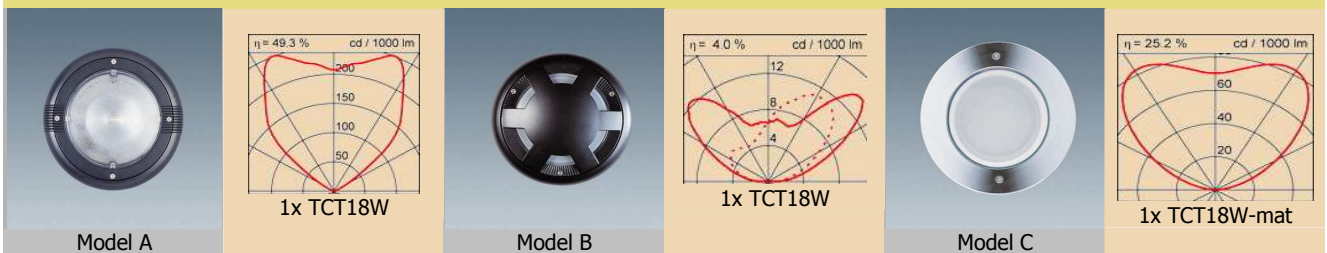

Buitenverlichting

Bodeminnbouwarmaturen

Bodeminnbouwarmaturen IP67 Serie AT220 en TE220.

Aluminium huis en sierrand uit gelakt aluminium (A en B) of RVS (C). voorzien van gestructureerd resp. gematteerd of helder veiligheidsglas. Overrijdbaar 2500 tot 3500 kg. Voor de aansluiting is de armatuur voorzien van een invoerwarterl PG13,5 en een blindstop. Levering inclusief kunststof inbouwhuis. Kleuren wit (W), zwart (Z) en zilvermetallic (S) resp. RVS (E). Bij de uitvoering voor reflectorlampen QPAR30 is de lamp 30° kantelbaar. Voor de uitvoering met roestvrijstalen rand (model C) en helder glas is een zwart gelakte lamellenrooster als accessoire leverbaar.

Artikelcode	Lamp Type	Model	Belasting Max. kg.	Glastemp. °C	D	Afmetingen H	TE
Z581222.118 C/*	1x TCT 18W/G24d2	A		70°	220	27	260
Z581220.175/*	1x PAR30/E27-max 75W	A		115°	220	27	260
Z581232.118 C/*	1x TCT 18W/G24d2	B	2500		220	30	260
Z581262.118 C/E	1x TCT 18W/G24d2	C-mat	3500	60°	220	3	300
Z581263.126 C/E	1x TCT 26W/G24d3	C-mat	3500	70°	220	3	350
Z581256.118 C/E	1x TCT 18W/G24d2	C-helder	3500	60°	220	3	300
Z581257.126 C/E	1x TCT 26W/G24d3	C-helder	3500	70°	220	3	350

Z981239/Z Lamellenrooster, zwart C-helder

Bodeminnbouwarmaturen IP67 Serie TE275

Aluminium huis en sierrand uit roestvrijstaal, voorzien van gematteerd resp. helder veiligheidsglas, overrijdbaar 2000 kg. Voor de aansluiting is de armatuur voorzien van een invoerwarterl PG13,5 en een blindstop. Levering inclusief kunststof inbouwhuis.

Uitvoeringen:

Model A: Voor CDM-T-lamp 70W, met symmetrische reflector en gematteerd veiligheidsglas.

Model B: Voor CDM-T-lamp 35 of 70W, met symmetrische reflector, lamellenrooster en helder veiligheidsglas

Model C: Voor CDM-TD-lamp 70W, met asymmetrische reflector en helder veiligheidsglas