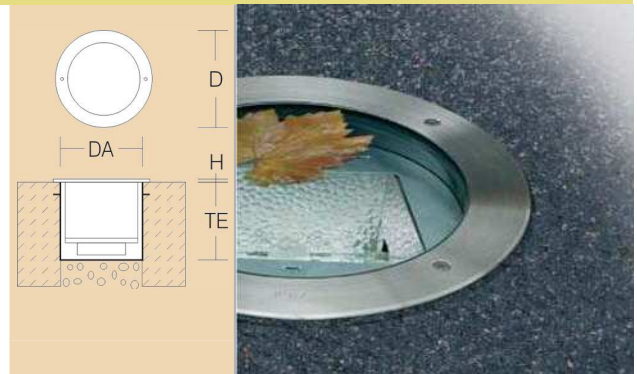

Artikelcode	Lamp Type	Model	Belasting Max. kg.	Glastemp. °C	D	Afmetingen H	TE
Z581254.170 C/E	1x HIT/CDM-T70W/G12	A	2000	110°	275	3	350
Z581566.135 C/E	1x HIT/CDM-T35W/G12	B	2000	100°	275	3	350
Z581250.170 C/E	1x HIT/CDM-T70W/G12	B	2000	110°	275	3	350
Z581252.170 C/E	1x HIT/CDMT-TD 70W/RX7s	C	2000	110°	275	3	350