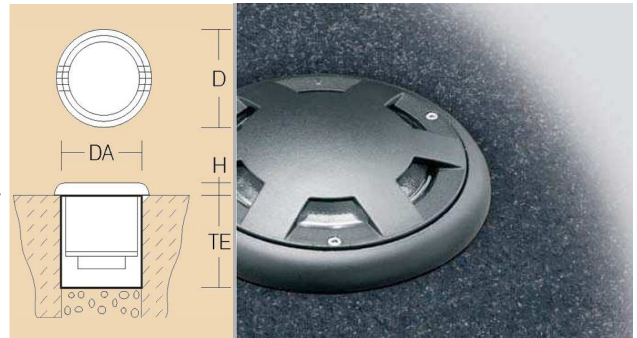

Buitenverlichting

Bodeminnbouwarmaturen

Bodeminnbouwarmaturen IP67 Serie AT220 en TE220.

Aluminium huis en sierrand uit gelakt aluminium (A en B) of RVS (C). voorzien van gestructureerd resp. gematteerd of helder veiligheidsglas. Overrijdbaar 2500 tot 3500 kg. Voor de aansluiting is de armatuur voorzien van een invoerwarterl PG13,5 en een blindstop. Levering inclusief kunststof inbouwhuis. Kleuren wit (W), zwart (Z) en zilvermetallic (S) resp. RVS (E). Bij de uitvoering voor reflectorlampen QPAR30 is de lamp 30° kantelbaar. Voor de uitvoering met roestvrijstalen rand (model C) en helder glas is een zwart gelakte lamellenrooster als accessoire leverbaar.

Artikelcode	Lamp Type	Model	Belasting Max. kg.	Glastemp. °C	D	Afmetingen H	TE
Z581222.118 C/*	1x TCT 18W/G24d2	A		70°	220	27	260
Z581220.175/*	1x PAR30/E27-max 75W	A		115°	220	27	260
Z581232.118 C/*	1x TCT 18W/G24d2	B	2500		220	30	260
Z581262.118 C/E	1x TCT 18W/G24d2	C-mat	3500	60°	220	3	300
Z581263.126 C/E	1x TCT 26W/G24d3	C-mat	3500	70°	220	3	350
Z581256.118 C/E	1x TCT 18W/G24d2	C-helder	3500	60°	220	3	300
Z581257.126 C/E	1x TCT 26W/G24d3	C-helder	3500	70°	220	3	350

Z981239/Z Lamellenrooster, zwart C-helder

Bodeminnbouwarmaturen IP67 Serie TE275

Aluminium huis en sierrand uit roestvrijstaal, voorzien van gematteerd resp. helder veiligheidsglas, overrijdbaar 2000 kg. Voor de aansluiting is de armatuur voorzien van een invoerwarterl PG13,5 en een blindstop. Levering inclusief kunststof inbouwhuis.

Uitvoeringen:

Model A: Voor CDM-T-lamp 70W, met symmetrische reflector en gematteerd veiligheidsglas.

Model B: Voor CDM-T-lamp 35 of 70W, met symmetrische reflector, lamellenrooster en helder veiligheidsglas

Model C: Voor CDM-TD-lamp 70W, met asymmetrische reflector en helder veiligheidsglas