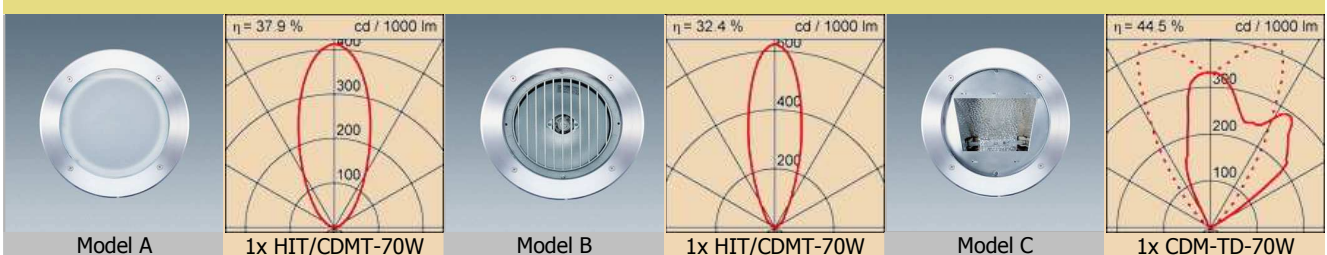

Artikelcode	Lamp Type	Model	Belasting Max. kg.	Glastemp. °C	D	Afmetingen H	TE
Z581254.170 C/E	1x HIT/CDM-T70W/G12	A	2000	110°	275	3	350
Z581566.135 C/E	1x HIT/CDM-T35W/G12	B	2000	100°	275	3	350
Z581250.170 C/E	1x HIT/CDM-T70W/G12	B	2000	110°	275	3	350
Z581252.170 C/E	1x HIT/CDMT-TD 70W/RX7s	C	2000	110°	275	3	350