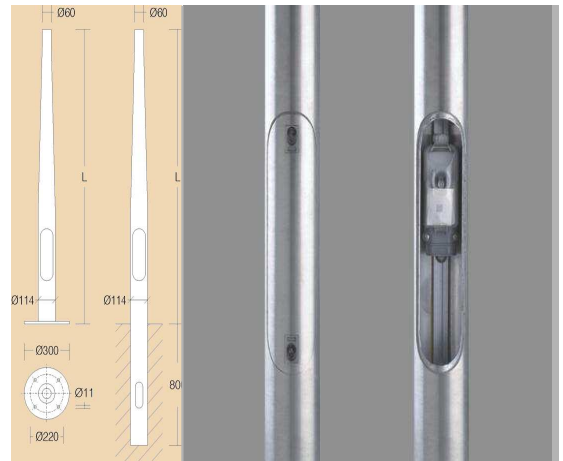

Buitenverlichting

Lichtmasten

Aluminium lichtmasten etc.

Conische aluminium masten, paaltop $\varnothing$ 60 mm., onderdiameter 114 mm., voorzien van een serviceluik 400x85 mm met driekantsleutel 10 mm en ingebouwd C-profiel met kunststof schuifmoeren.

Aansluitkast separaat te bestellen.

Uitvoeringen met voetplaat $\varnothing$ 300 met 4 bevestigingsgaten $\varnothing$ 11 mm of met grondstuk.

Leverbare lengten: Lichtpunthoogte 2,5 en 3,0 mtr. in wit (W), antracietmetallic (A) of zilvermetallic (S) en 3,5 en 4,0 mtr. in naturel geëloxeerd aluminium (N).

Opties:

- Afwijkende afmetingen en uitvoeringen
- Verzinkte stalen masten in velerlei uitvoeringen
- Sportveldmasten, vast en kantelbaar
- Decoratieve houten masten