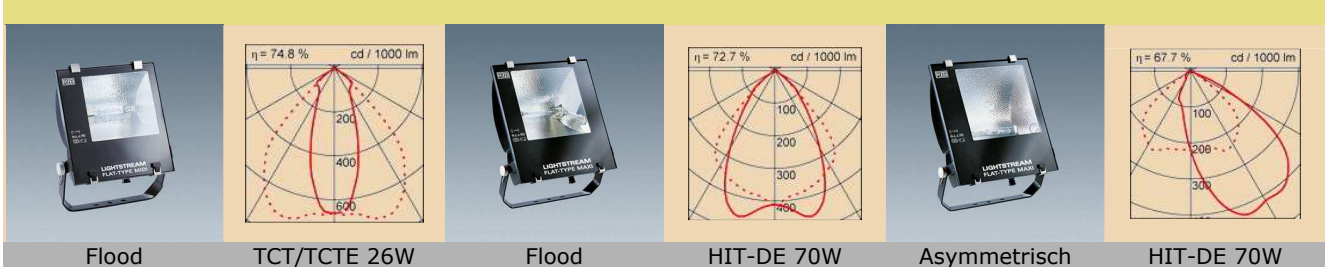

Buitenverlichting

Schijnwerpers

Schijnwerpers Serie LSF, IP65

Aluminium huis, in 2 afmetingen, Midi en Maxi, voorzien van helder veiligheidsglas en stalen bevestigingsbeugel. Kleur zwart. De gestructureerde hoogglans aluminium reflector is, naar keuze, leverbaar met een symmetrisch of asymmetrisch stalende karakteristiek.

Midi voor HIT-DE/HST-DE en CDM-TD 70 en 150W. Gecompenseerde uitvoering.

Maxi: voor HIT-DE en HST-DE 250 en 400W.

Deze serie is ook leverbaar voor resp. HST-70W/E27-lampen (Midi) resp. voor HIT/HST-400W/E40-lampen (Maxi).

Voor mastbeugels etc.: Zie accessoires lichtmasten.

Armatuur Type	Lamp Type	Bundel	VSA	Afmetingen		
				L	B	H
Z721164.170 CG/Z	1x HIT/CDMT-TD 70W/RX7s	35 / 86°	Gecomp.	356	125	350
Z721165.1150 CG/Z	1x HIT/CDMT-TD 150W/RX7s-24	35 / 86°	Gecomp.	356	125	350
Z721170.1250 CG/Z	1x HIT-TD 250W/Fc2	66 / 83°	Gecomp.	450	155	448
Z721171.1400 CG/Z	1x HIT-DE/HST-DE 400W/Fc2	66 / 83°	Gecomp.	450	155	448
met asymmetrische reflector:						
Z721167.170 CG/Z	1x HIT/CDMT-TD 70W/RX7s		Gecomp.	356	125	350
Z721169.1150 CG/Z	1x HIT/CDMT-TD 150W/RX7s-24		Gecomp.	356	125	350
Z721172.1250 CG/Z	1x HIT-TD 250W/Fc2		Gecomp.	450	155	448
Z721173.1400 CG/Z	1x HIT-DE/HST-DE 400W/Fc2		Gecomp.	450	155	448