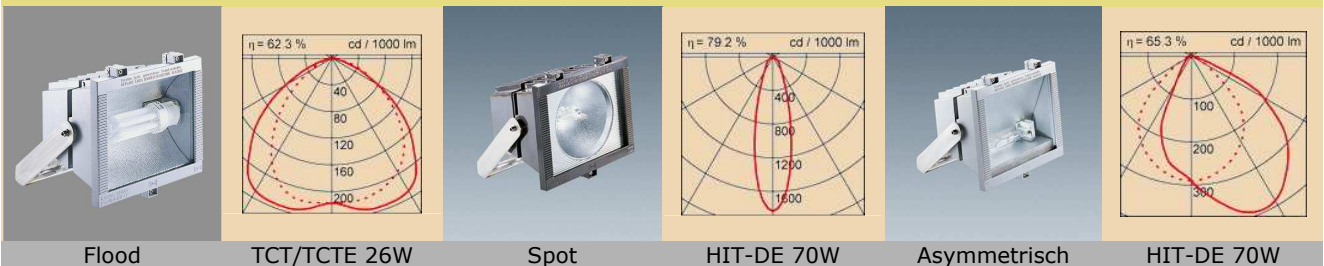

Serie LSB-Midi

De Midi-uitvoering is leverbaar in de kleuren wit (W), antracietmetallic (A) of zilvergrijsmetallic (S), bij bestelling opgeven.

Optioneel kunnen verschillende uitvoeringen worden geleverd met een gemonteerde plafondrozet met aansluitdoos.

Tevens zijn uitvoeringen leverbaar voor verschillende halogeenlampen