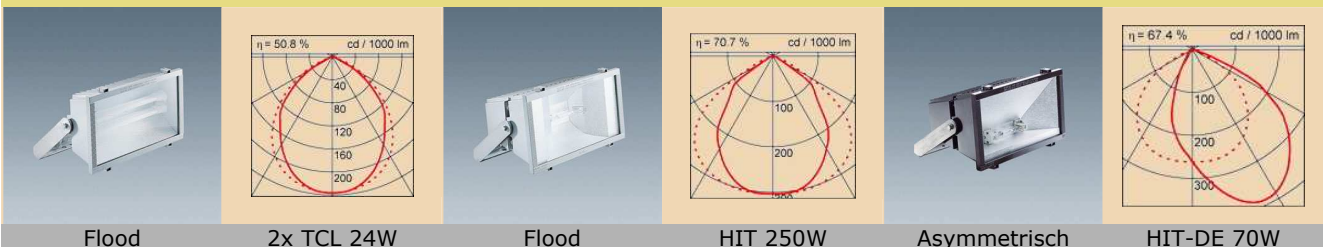

Serie LSB-Maxi

De Maxi-uitvoering is leverbaar in de kleuren antraciet- (A) of zilvergrijsmetallic (S), bij bestelling opgeven.

Ook leverbaar in uitvoeringen met diepstralende reflector en voor diverse andere lichtbronnen.