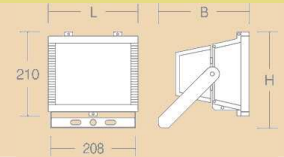

Tevens zijn uitvoeringen leverbaar voor verschillende halogeenlampen

Armatuur Type	Lamp Type	Bundel	VSA	Afmetingen		
				L	B	H
Z721105.126 C/*	1x TCT 26W/G24d3	54 / 53°	Conv./ind.	225	220	240
Z721106.132 E/*	1x TC26 26/32W GX24q3	54 / 53°	EVSA	225	220	240
Z721103.170 C/*	1x HIT-DE/CDMT-TD 70W/RX7s	97 / 81°	Conv.	225	220	240
Z721104.1150 C/*	1x HIT-DE/CDMT-TD 150W/RX7s-24	101 / 94°	Conv.	225	220	240
Z721113.170 C/*	1x HIT-DE/CDMT-TD 70W/RX7s	28°	Conv.	225	220	240
Z721238.1150 C/*	1x HIT-DE/CDMT-TD 150W/RX7s-24	28°	Conv.	225	220	240
met asymmetrische reflector:						
Z721108.170 C/*	1x HIT-DE/CDMT-TD 70W/RX7s	60+20/ 38°	Conv.	225	220	240
Z721109.1150 C/*	1x HIT-DE/CDMT-TD 150W/RX7s-24	60+20/ 38°	Conv.	225	220	240