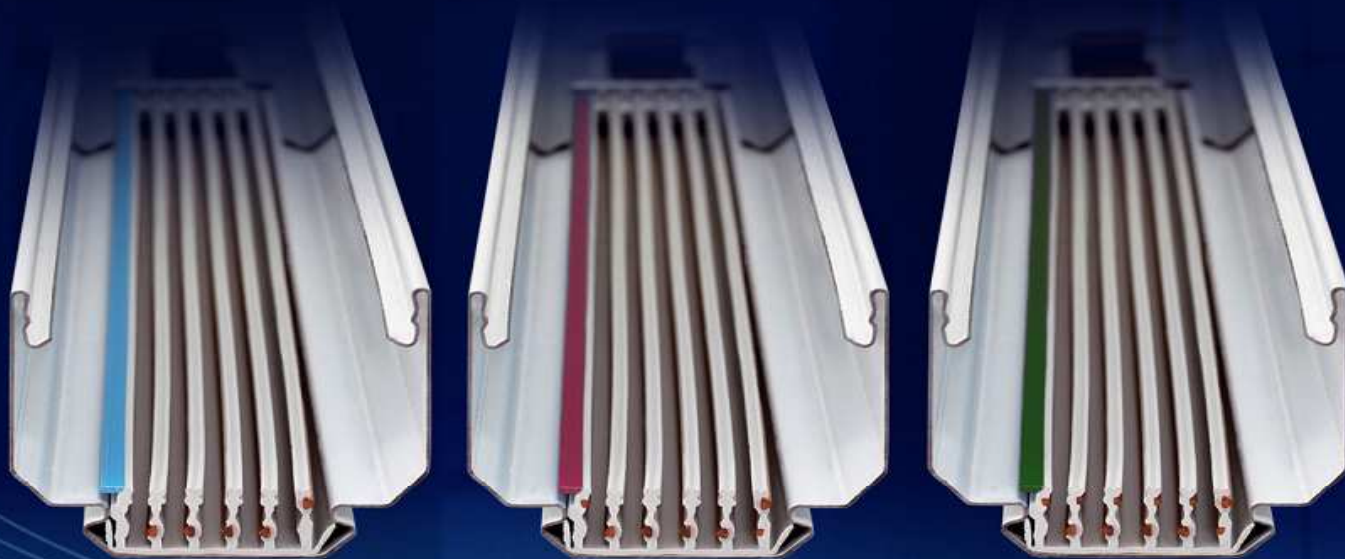

LINIA QUICKLIJN

de nieuwe standaard in lichtlijnsystemen

Energiezuinig en duurzaam

- * met minder armaturen toch de gewenste lichtsterkte en gelijkmatigheid.
- * uniek follow-me systeem verlicht alleen daar waar nodig.
- * willekeurig plaatsbare daglicht- en aanwezigheidssensoren.

Flexibel en compleet

- * continu doorlopende spanningsrail, klik uw armatuur in daar waar nodig.
- * keuze uit 5- 7- of 11- aders voor separate schakeling, noodvoeding en/of lichtregelingen.
- * ook in IP 54 en zilverkleurige uitvoering (RAL 9006).

Groot montage gemak

- * unieke kleurcodering; dus altijd foutloos aansluiten.
- * snel en gereedschaploze montage, door uzelf of uitbesteed.

Brede toepassing

- * zeer geschikt voor utiliteit,- onderwijs,- retail,- zorg,- tuinbouw en industrie.