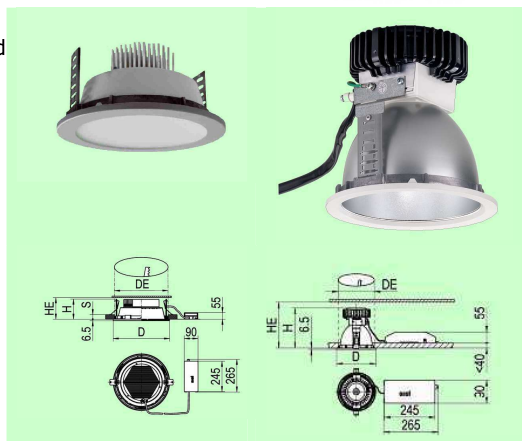

LED Inbouwdownlighters

EBD-LED 150, 195 en 235.

Inbouwdownlighter met LED-module. Reflector, wit, zijdemat of hoogglanzend aluminium, breed of diepstralend. Levering inclusief separate voedingsunit, witte decorring en bevestigingsklemmen voor plafonddikte 0 – 40 mm. voor de Fortimo-uitvoeringen en 0-25 mm voor de armaturen met inbouwhoogte 90 en 105 mm.

Toebehoren:

- Decorringen, decorglazen, afschermingen, inbouwhulpmateriaal, betoninstortheuizen, etc. : zie pag. 3

Opties:

- LED kleur 830 - 3000°K bij 1,2 en 2,2W uitvoeringen
- Gemonteerd aansluitsnoer RA of GST
- Met decentrale noodverlichting (alleen 1,2 en 2,2W-uitvoeringen)
- Fortimo 2000 met regelbare DALI-converter

Serie EBD-LED 150	LED-moduul	Refl.	Ra	Kleur-temp.	Lumen	Bundel	Koeling	Afmeting Ø	eh	Gat Ø
EBD-LED 150-550/840W	7x 1,2W	wit	> 80	4000°K	550	breed	passief	150	105	135-140
EBD-LED 150-1000/840W	7x 2,2W	wit	> 80	4000°K	1000	breed	passief	150	105	135-140
EBD-LED 150-1100/830SMT	Fortimo	alu.mat	> 80	3000°K	1100	diep	passief	150	195	135-140
EBD-LED 150-1100/840SMT	Fortimo	alu.mat	> 80	4000°K	1100	diep	passief	150	195	135-140
EBD-LED 150-2000/830SMT*	Fortimo	alu.mat	> 80	3000°K	2000	diep	actief	150	195	135-140
EBD-LED 150-2000/840SMT*	Fortimo	alu.mat	> 80	4000°K	2000	diep	actief	150	195	135-140
EBD-LED 150-1100/830SMB	Fortimo	alu.mat	> 80	3000°K	1100	breed	passief	150	195	135-140
EBD-LED 150-1100/840SMB	Fortimo	alu.mat	> 80	4000°K	1100	breed	passief	150	195	135-140
EBD-LED 150-2000/830SMB*	Fortimo	alu.mat	> 80	3000°K	2000	breed	actief	150	195	135-140
EBD-LED 150-2000/840SMB*	Fortimo	alu.mat	> 80	4000°K	2000	breed	actief	150	195	135-140
EBD-LED 150-1100/830SGT	Fortimo	alu.glans	> 80	3000°K	1100	diep	passief	150	195	135-140
EBD-LED 150-1100/840SGT	Fortimo	alu.glans	> 80	4000°K	1100	diep	passief	150	195	135-140
EBD-LED 150-2000/830SGT*	Fortimo	alu.glans	> 80	3000°K	2000	diep	actief	150	195	135-140
EBD-LED 150-2000/840SGT*	Fortimo	alu.glans	> 80	4000°K	2000	diep	actief	150	195	135-140