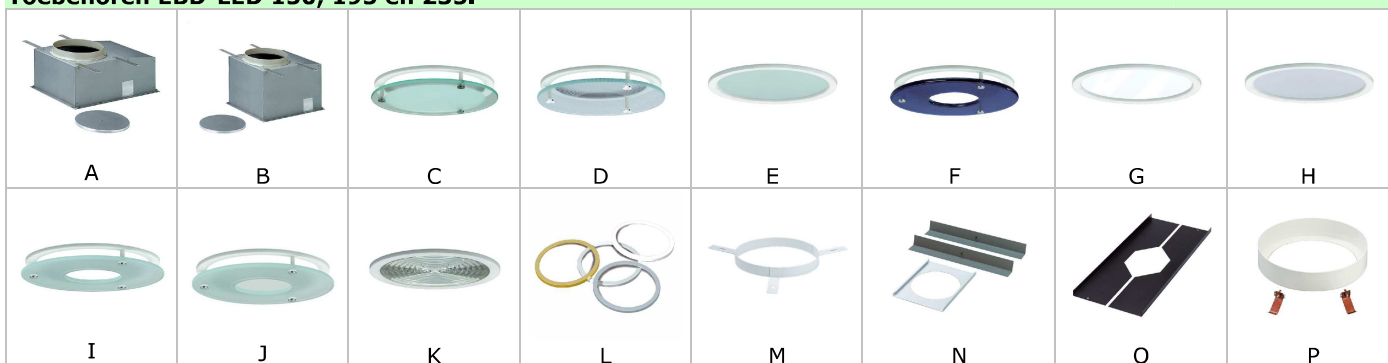

LED Inbouwdownlighters

Toebehoren EBD-LED 150, 195 en 235.

Serie EBD-LED 150/195/235

Omschrijving	Afb.	Artikelcode voor EBD-LED serie		
		150	195	235
Betoninstorthuis voor EBD-LED - eh max. 110 mm	A	BET-EBD 150	BET-EBD 195	BET-EBD 235
Betoninstorthuis voor EBD-LED-Fortimo (passief)	B	BET-EBDT 150	BET-EBDT 195	BET-EBDT 235
Decorglas, in het midden mat geëst, met witte* ring	C	DG 150 W	DG 195 W	DG 235 W
Decorglas helder, decoratief bedrukt, met witte* ring	D	DGB 150 W	DGB 195 W	DGB 235 W
Hardglazen afscherming, gematteerd, met witte* ring (IP44)¹	E	DGD 150 W	DGD 195 W	DGD 235 W
Hardglazen sierring, blauw, met witte* ring	F	DGFB 150 W	DGFB 195 W	DGFB 235 W
Hardglazen heldere afscherming met witte* ring (IP44)¹	G	DGKD 150 W	DGKD 195 W	DGKD 235 W
Hardglazen opale afscherming met witte* ring (IP44)¹	H	DGOD 150 W	DGOD 195 W	DGOD 235 W
Decorning uit gematteerd veiligheidsglas met witte* ring	I	DGS 150 W	DGS 195 W	DGS 235 W
Decorglas uit veiligheidsglas, buitenrand gematteerd, wit*	J	DSG 150 W	DSG 195 W	DSG 235 W
Heldere kunststof afscherming met ringprisma's, wit* (IP44)¹	K	DVRP 150 W	DVRP 195 W	DVRP 235 W
Decorning, alu-mat, alu-glans, RVS, zilvermat of in RAL-kleur	L	DR 150 ..	DR 195 ..	DR 235 ..
Inbouwing voor stucplafonds	M	EPR EBD 150	EPR EBD 195	EPR EBD 235
Paneelinbouwset, moduul 100/150 resp. 100/200	N	PES EBD 150-...	PES EBD 195-...	PES EBD 235-...
Verstijvingplaat voor dunne of doorhangende plafonds M600	O	VP EBD 150-600	VP EBD 195-600	VP EBD 235-600
Halfinbouwset, hoogte resp. 25 resp. 50 mm	P	HES EBD 150/...	HES EBD 195/...	HES EBD 235/...

* andere kleuren op aanvraag; (IP44)¹ afdichting bij toepassing in gesloten plafondsysteem

EBDQ-LED 150, 195 en 235.

Inbouwdownlighter met LED-module.
Levering inclusief separate voedingsunit en bevestigingsklemmen voor plafonddikte 0 - 40 mm.
Decorglazen of afschermingen dienen separaat te worden besteld

Toebehoren:

- Decorglazen en afschermingen