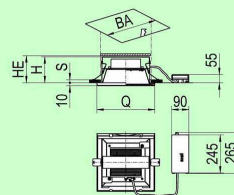

Opties:

- LED kleur 830 - 3000°K
- Gemonteerd aansluitsnoer RA of GST
- Met decentrale noodverlichting

Serie EBDQ-LED Type	LED-moduul	Refl.	Ra	Kleur-temp.	Lumen	Bundel	Koeling	Afmeting # eh	Gat #
EBDQ-LED 150									
EBDQ-LED 150-650/840W	8x 1,2W	wit	> 80	4000°K	650	breed	passief	150 105	122-125
EBDQ-LED 150-1150/840W	8x 2,2W	wit	> 80	4000°K	1150	breed	passief	150 105	122-125
EBDQ-LED 195									
EBDQ-LED 195-1000/840W	12x 1,2W	wit	> 80	4000°K	1000	breed	passief	195 90	167-170
EBDQ-LED 195-1750/840W	12x 2,2W	wit	> 80	4000°K	1750	breed	passief	195 90	167-170
EBDQ-LED 235									
EBDQ-LED 235-1350/840W	16x 1,2W	wit	> 80	4000°K	1350	breed	passief	235 105	207-210
EBDQ-LED 235-2350/840W	16x 2,2W	wit	> 80	4000°K	2350	breed	passief	235 105	207-210

Toebehoren

Hardglazen afscherming, gematteerd, met witte* ring (IP44)¹	V	DGDQ 150 W	DGB 195 W	DGB 235 W
Hardglazen heldere afscherming met witte* ring (IP44)¹	W	DGKDQ 150 W	DGD 195 W	DGD 235 W
Hardglazen opale afscherming met witte* ring (IP44)¹	X	DGODQ 150 W	DGFB 195 W	DGFB 235 W
Decorglas, in het midden mat geëst, met witte* ring	Y	DGQ 150 W	DGKD 195 W	DGKD 235 W

* andere kleuren op aanvraag; (IP44)¹ afdichting bij toepassing in gesloten plafondsysteem