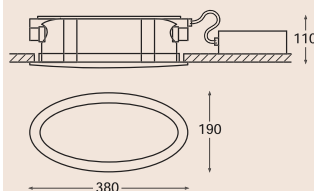

Opties:

- ingebouwde noodunit
- regelbaar elektronische voorschakelapparatuur, 1-10V of digitaal
- gemonteerd aansluitsnoer, RA of GST