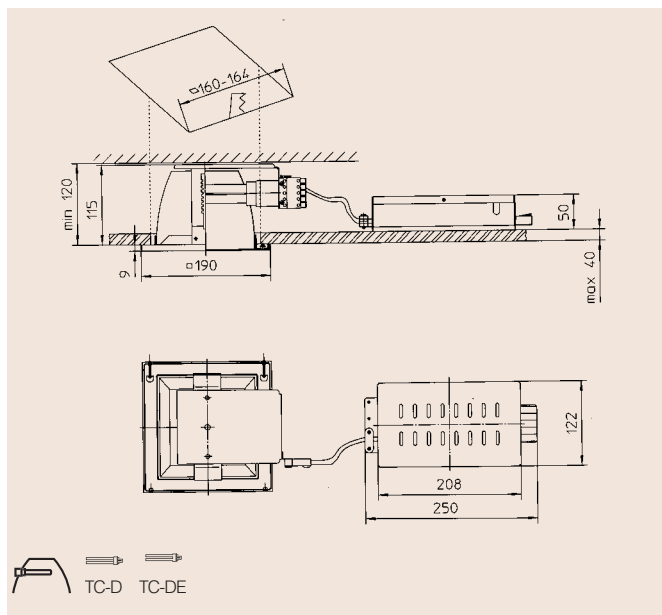

Type CDZ V20:

Gematteerde ovalen ring; wordt “zwevend” onder de armatuur gemonteerd.

Elektronisch	Lamp 4-pens	buitenrand	gatmaat	Hoogte
Type				
VIS 1.226 E/S*	2xTC DE 26 W/G24q-3	380x190	150x345	110

Toebehoren:

Behuizing:

Modulair opgebouwd voor eenvoudige montage. De voorschakelapparatuur is in een aparte behuizing ondergebracht en wordt hierop middels een 0,5 mtr. verbindingsnoer met stekerverbinding aangesloten. De onderring of decorschijf kan eenvoudig aan de inbouwring worden gemonteerd (drukveer). Standaard wordt een wit gelakte metalen onderring meegeleverd. Andere ringen of decorschijven kunnen (eventueel achteraf) worden gemonteerd.

Type	Lamp	Afmetingen		
		B1	BA	H1
EBDQ 185/213 SG-EVG	2 x TC DE 13W/G24q-1	190x190	160-164	120
EBDQ 185/213 SG	2 x TC D 13W/G24d-1			
EBDQ 225/218 SG-EVG	2 x TC DE 18W/G24q-2	225x225	195-200	157
EBDQ 225/218 SG	2 x TC D 18W/G24d-2			
EBDQ 225/226 SG-EVG	2 x TC DE 26W/G24q-3	225x225	195-200	157
EBDQ 225/226 SG	2 x TC D 26W/G24d-3			