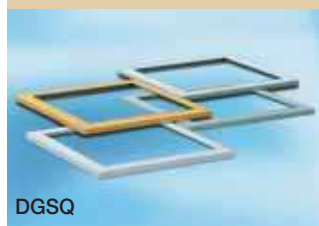

Decorschijf DGSQ... W

Hardglazen afscherming, gematteerd. Rand in kleur wit, in RAL op aanvraag

DGSQ 185 W	190 x 190
DGSQ 225 W	225 x 225