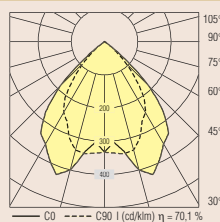

Downlighters

ridi

I n b o u w E B D Q 1 8 5 e n 2 2 5

EBDQ 185/225....

Vierkante inbouwdownlighter voor compacte fluorescentielampen met elektronische of conventionele voorschakelapparatuur.

Behuizing:

Modulair opgebouwd voor eenvoudige montage. De voorschakelapparatuur is in een aparte behuizing ondergebracht en wordt hierop middels een 0,5 mtr. verbindingsnoer met stekerverbinding aangesloten. De onderring of decorschijf kan eenvoudig aan de inbouwring worden gemonteerd (drukveer). Standaard wordt een wit gelakte metalen onderring meegeleverd. Andere ringen of decorschijven kunnen (eventueel achteraf) worden gemonteerd.

Reflector SG:

Parabolisch van hoogglans aluminium, lage helderheid < 200 cd/m², $\gamma = 60^\circ$. Horizontaal geplaatste lampen, lichtverdeling breedstralend.

Opties:

- regelbare elektronische voorschakelapparatuur 1-10V
- digitale voorschakelapparatuur (Dali)
- ingebouwde decentrale noodverlichtingunit
- gemonteerd aansluitsnoer RA of GST
- gecompenseerde uitvoering bij conventioneel VSA
- decorring in RAL-kleur

Type	Lamp	Afmetingen		
		B1	BA	H1
EBDQ 185/213 SG-EVG	2 x TC DE 13W/G24q-1	190x190	160-164	120
EBDQ 185/213 SG	2 x TC D 13W/G24d-1			
EBDQ 225/218 SG-EVG	2 x TC DE 18W/G24q-2	225x225	195-200	157
EBDQ 225/218 SG	2 x TC D 18W/G24d-2			
EBDQ 225/226 SG-EVG	2 x TC DE 26W/G24q-3	225x225	195-200	157
EBDQ 225/226 SG	2 x TC D 26W/G24d-3			

Decorring DRBQ... SM/SG/MG

Metalen onderring in de kleur matzilver (SM), zilver glans (SG) of messing glans (MG) RAL-kleur op aanvraag.

Type	L x B
DRBQ 185 SM	190 x 190
DRBQ 185 SG	190 x 190
DRBQ 185 MG	190 x 190
DRBQ 225 SM	225 x 225
DRBQ 225 SG	225 x 225
DRBQ 225 MG	225 x 225