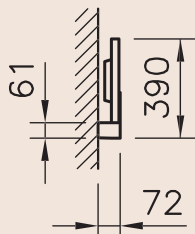

Type	Lamp	Uitvoering
R8216HH.C155.7	1xT16R-55W	Horizontaal, wit