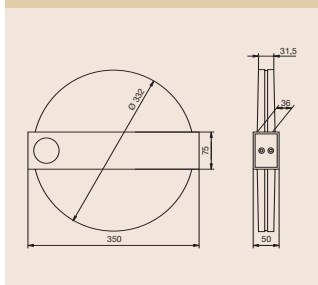

Type	Omschrijving
CORONA-FS	Gematteerd sierglas D= 330 mm

Type CORONA HA-..

Tweedelige kap sluit omsluit de lamp rondom (IP40). De helften worden eenvoudig in de zijken van de basisunit geklikt. De decorpunt blijft zichtbaar.

Type	Omschrijving
CORONA-HA-PM	PMMA kunststof kap, opaal, D= 332 mm.
CORONA-HA-PC	PC kunststofkap, transparant, D= 332 mm.

Type CORONA-WA..

Wandsteun, wandafstand = 75 mm

Type	Omschrijving
CORONA-WA	wit
CORONA-WA-TI	titaan

Type	Omschrijving
CORONA-RP 050	wit, L= 500 mm.
CORONA-RP 050 TI	titaan, L= 500 mm.
CORONA-RP 100	wit, L= 1000 mm.
CORONA-RP 100 TI	titaan, L= 1000 mm.

Type CORONA-DP.

Plexiglas sierschijf

Type	Omschrijving
CORONA-DPW	wit
CORONA-DPR	rood
CORONA-DPO	oranje