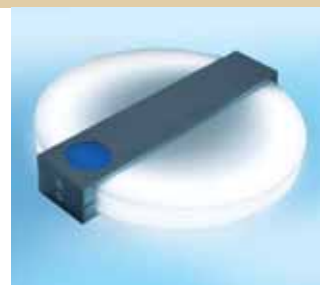

Type CORONA HA-..

Tweedelige kap sluit omsluit de lamp rondom (IP40). De helften worden eenvoudig in de zijken van de basisunit geklikt. De decorpunt blijft zichtbaar.

Type	Omschrijving
CORONA-HA-PM	PMMA kunststof kap, opaal, D= 332 mm.
CORONA-HA-PC	PC kunststofkap, transparant, D= 332 mm.