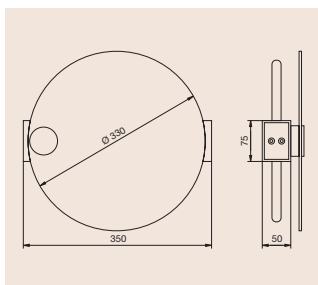

Uplighters

ridi

Corona Wand, pendel en staand