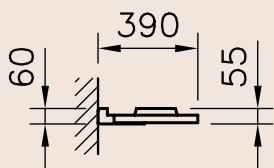

Uplighters

REGENT
Lighting

O P U S W a n d

Wandarmatuur voor een cirkelvormige T16/55W-lamp met directe en /indirecte uitstraling. De lichtkop is vervaardigd uit gegoten aluminium. De afscherming uit acrylglas is voorzien van precieze faseoptische ringprisma's voor een goed afgeschermd en gelijkmatige lichtverdeling. Uitvoering met elektronische voorschakelapparatuur. Wandconsole voor resp. horizontale of verticale montage. Standaard kleur zilver.

Bij de "gekleurde" uitvoeringen is een niet zichtbaar kleurfilter aangebracht waardoor het directe licht gekleurd wordt als de lamp wordt ingeschakeld.; het indirecte licht blijft wit.

Design: Pierre Junod.