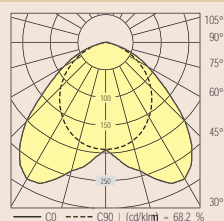

Type EBR5....

Heldere kunststof plaat in geprofileerd aluminium raam. Bevestiging aan de armatuur d.m.v. snelspansluitingen.

Elektronisch VSA	Convent. VSA	Afmetingen			
Type EVG	Type VVG/ind.	Lamp	L1	B1	H1
EBRS 136-EVG	EBRS 136	1XT26/36W	1279	214	100
EBRS 158-EVG	EBRS 158	1XT26/58W	1579	214	100
EBRS 236-EVG	EBRS 236	2XT26/36W	1279	312	100
EBRS 258-EVG	EBRS 258	2XT26/58W	1579	312	100
EBRS 418-EVG	EBRS 418	4XT26/18W	655	624	100

Type EBR5....SG

Heldere kunststof plaat in geprofileerd aluminium raam, voorzien van hoogglans paraboolspiegelrooster. Bevestiging aan de armatuur d.m.v. snelspansluitingen.