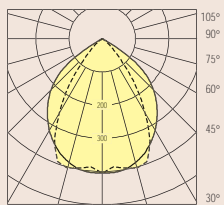

Type EBR5....SG

Heldere kunststof plaat in geprofileerd aluminium raam, voorzien van hoogglans paraboolspiegelrooster. Bevestiging aan de armatuur d.m.v. snelspansluitingen.

Elektronisch VSA	Convent. VSA	Afmetingen			
Type EVG	Type VVG/ind.	Lamp	L1	B1	H1
EBRS 136-SG-EVG	EBRS 136 SG	1XT26/36W	1279	214	100
EBRS 158-SG-EVG	EBRS 158 SG	1XT26/58W	1579	214	100
EBRS 236-SG-EVG	EBRS 236 SG	2XT26/36W	1279	312	100
EBRS 258-SG-EVG	EBRS 258 SG	2XT26/58W	1579	312	100
EBRS 418-SG-EVG	EBRS 418 SG	4XT26/18W	655	624	100