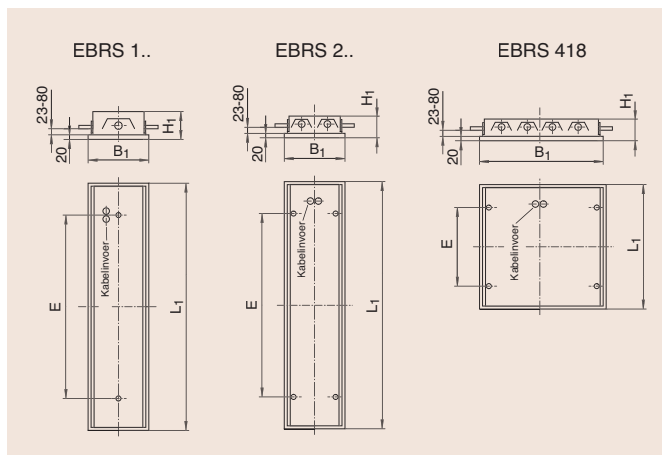

Waterdichte armaturen

ridi

E B R S I P 5 4 i n b o u w

Type: EBR5... en EBR5...SG

Inbouwarmatuur van verzinkt metaalplaat, gelakt in een speciale, krasvaste epoxy lak. Afgedichtingen IP54. Bovenspiegel van hoogglans aluminium

Toebehoren:

De bevestigingsbeugels zijn reeds aan de armaturen gemonteerd.

Uitvoeringen:

De armaturen worden geleverd met naar keuze:
Verliesarme VSA's (VVG)
Elektronische VSA's (EVG)

Uitvoeringen:

De armaturen worden geleverd met naar keuze:
Verliesarme VSA's (VVG)
Elektronische VSA's (EVG)

Opties:

- Dimbaar elektronisch VSA (1-10V)
- Ingebouwde decentrale noodverlichtingunit
- Veiligheidsglas i.p.v. kunststof plaat (-C)

Type EBR5....

Heldere kunststof plaat in geprofileerd aluminium raam. Bevestiging aan de armatuur d.m.v. snelspansluitingen.