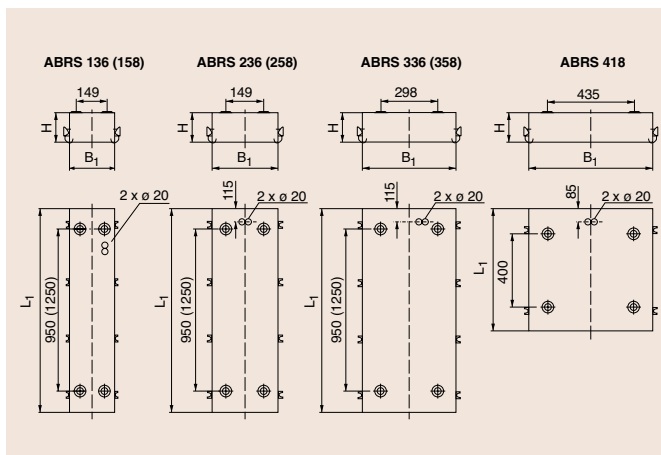

## Type: ABR... en ABR...SG

Opbouwarmatuur van verzinkt metaalplaat, gelakt in een speciale, krasvaste epoxy lak. Afgedicht IP54. Bovenspiegel van hoogglans aluminium. De afschering wordt d.m.v. snelsluitingen aan de armatuur bevestigd.

## Type ABRS....

Heldere kunststof plaat in geprofileerd aluminium raam. Bevestiging aan de armatuur d.m.v. snelspansluitingen.

Elektronisch VSA	Convent. VSA	Afmetingen			
Type EVG	Type VVG/ind.	Lamp	L1	B1	H1
ABRS 136-EVG	ABRS 136	1XT26-36W	1279	214	100
ABRS 158-EVG	ABRS 158	1XT26-58W	1579	214	100
ABRS 236-EVG	ABRS 236	2XT26-36W	1279	312	100
ABRS 258-EVG	ABRS 258	2XT26-58W	1579	312	100
ABRS 418-EVG	ABRS 418	4XT26-18W	655	624	100

## Type ABRS....SG

Heldere kunststof plaat in geprofileerd aluminium raam, voorzien van hoogglans paraboolspiegelrooster. Bevestiging aan de armatuur d.m.v. snelspansluitingen.

Elektronisch VSA	Convent. VSA	Afmetingen			
Type EVG	Type VVG/ind.	Lamp	L1	B1	H1
ABRS 136-SG-EVG	ABRS 136 SG	1XT26-36W	1279	214	100
ABRS 158-SG-EVG	ABRS 158 SG	1XT26-58W	1579	214	100
ABRS 236-SG-EVG	ABRS 236 SG	2XT26-36W	1279	312	100
ABRS 258-SG-EVG	ABRS 258 SG	2XT26-58W	1579	312	100
ABRS 418-SG-EVG	ABRS 418 SG	4XT26-18W	655	624	100