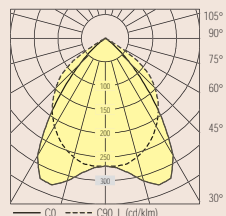

## Type ABRS....

Heldere kunststof plaat in geprofileerd aluminium raam. Bevestiging aan de armatuur d.m.v. snelspansluitingen.

Elektronisch VSA	Convent. VSA	Afmetingen			
Type EVG	Type VVG/ind.	Lamp	L1	B1	H1
ABRS 136-EVG	ABRS 136	1XT26-36W	1279	214	100
ABRS 158-EVG	ABRS 158	1XT26-58W	1579	214	100
ABRS 236-EVG	ABRS 236	2XT26-36W	1279	312	100
ABRS 258-EVG	ABRS 258	2XT26-58W	1579	312	100
ABRS 418-EVG	ABRS 418	4XT26-18W	655	624	100

## Type ABRS....SG

Heldere kunststof plaat in geprofileerd aluminium raam, voorzien van hoogglans paraboolspiegelrooster. Bevestiging aan de armatuur d.m.v. snelspansluitingen.

Elektronisch VSA	Convent. VSA	Afmetingen			
Type EVG	Type VVG/ind.	Lamp	L1	B1	H1
ABRS 136-SG-EVG	ABRS 136 SG	1XT26-36W	1279	214	100
ABRS 158-SG-EVG	ABRS 158 SG	1XT26-58W	1579	214	100
ABRS 236-SG-EVG	ABRS 236 SG	2XT26-36W	1279	312	100
ABRS 258-SG-EVG	ABRS 258 SG	2XT26-58W	1579	312	100
ABRS 418-SG-EVG	ABRS 418 SG	4XT26-18W	655	624	100