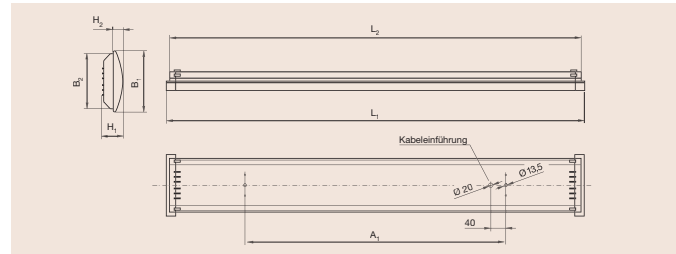

## Behuizing:

Geprofileerde metalen bodemplaat, wit geëpoxideerd, voorzien van witte kunststof kopkanten en veren voor de kapbevestiging.

## Montagemogelijkheden:

- Halfinbouw met apart te bestellen montageset (HES)
- Opbouw met behulp van meegeleverde sleufplaatjes.
- Afgependeld d.m.v. apart te bestellen staaldraden of buispendels