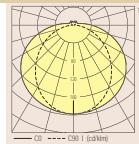

## WL...P met heldere kap

Halfronde heldere kunststof kap met binnenliggende langprofilering. Uit UV-bestendig plexiglas.

WL-P

| Opaal    | Helder   | Lamp        | L1   | B1  | Afmetingen |      |     |    |      | Plafondopening |     |
|----------|----------|-------------|------|-----|------------|------|-----|----|------|----------------|-----|
|          |          |             |      |     | H1         | L2   | B2  | H2 | A1   | Le             | Be  |
| WL 214 O | WL 214 P | 2xT16HE/14W | 620  | 178 | 60         | 600  | 160 | 28 | 500  | 605            | 165 |
| WL 221 O | WL 221 P | 2xT16HE/21W | 920  | 178 | 60         | 900  | 160 | 28 | 550  | 905            | 165 |
| WL 228 O | WL 228 P | 2xT16HE/28W | 1220 | 178 | 60         | 1200 | 160 | 28 | 750  | 1205           | 165 |
| WL 235 O | WL 235 P | 2xT16HE/35W | 1520 | 178 | 60         | 1500 | 160 | 28 | 1000 | 1505           | 165 |
| WL 224 O | WL 224 P | 2xT16HO/24W | 620  | 178 | 60         | 600  | 160 | 28 | 500  | 605            | 165 |
| WL 239 O | WL 239 P | 2xT16HO/39W | 920  | 178 | 60         | 900  | 160 | 28 | 550  | 905            | 165 |
| WL 249 O | WL 249 P | 2xT16HO/49W | 1520 | 178 | 60         | 1500 | 160 | 28 | 1000 | 1505           | 165 |