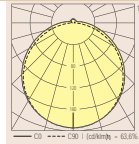

WL...O met oalkap

Halfronde opale kunststof kap met gesatineerde oppervlak en binnenliggende langprofilering. Uit UV-bestendig plexiglas.

WL-O

WL...P met heldere kap

Halfronde heldere kunststof kap met binnenliggende langprofilering. Uit UV-bestendig plexiglas.