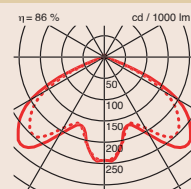

Design: Renato M. De Toffol.

R6648

R6658

Type	Lamp	Uitvoering
R6648.P142.7	1x 42W/TC-TEL/G24q-4	Elektronisch VSA
R6658.51.K	1x 70W/CDM-T/HCI-T/G12	Gecompenseerd, met veiligheidsglas
R6658.52.K	1x 150W/CDM-T/HCI-T/G12	Gecompenseerd, met veiligheidsglas