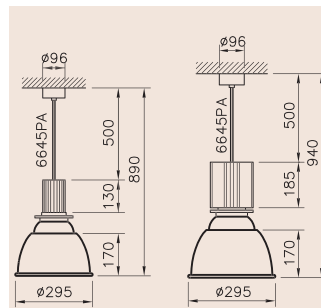

De ophanging moet afzonderlijk worden besteld.

Design: Renato M. De Toffol.

R6645

R6647

Type	Lamp	Uitvoering
R6645	1x 150W/E-27	Gloeilamp
R6645.P126.7	1x 26W/TC-TEL/GX24q-3	Elektronisch VSA
R6647.P132.7	1x 32W/TC-TEL/GX24q-3	Elektronisch VSA
R6647.51.K	1x 70W/HPI-E/HQI-E/E27	Gecompenseerd
R6647.63.K	1x 100W/SDW-T/PG12-1	Gecompenseerd

De aluminium reflector is aan de binnenzijde gefacetteerd en wordt geleverd in twee afmetingen: type C1: Ø.325 mm en type C2 in Ø.350 mm.

Voorzien van geïntegreerde voorschakelapparatuur.

De ophanging moet afzonderlijk worden besteld.

Optie:

- Reflector van heldere kunststof met prismastructuur (Lexalite), Ø 315 resp. 415 mm.

Type	Lamp	Uitvoering
R6660C2.P142.7	1x 42W/TC/TE/G24q-4	Elektronisch VSA
R6660C2.51K	1x 70W/CDM-T/HCI-T/G12	Gecompenseerd, met veiligheidsglas
R6660C2.52.K	1x 150W/CDM-T/HCI-T/G12	Gecompenseerd, met veiligheidsglas