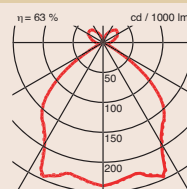

Pendel

REGENT
Lighting

F a c t o r y

Model: "Factory" Ø 295

Decoratief pendelarmatuur, geschikt voor compacte fluorescentielampen, gasontladinglampen en gloeilampen. Aluminium behuizing met koelribben, donkergrijs gelakt.

Het decoratieve matglazen tussendeel zorgt tevens voor een zachte plafondaanlichting.

De breedstralende aluminium reflector is aan de buitenzijde hoogglans gepolijst en aan de binnenzijde gematteerd.

Voorzien van geïntegreerde voorschakelapparatuur.

De ophanging moet afzonderlijk worden besteld.

Design: Renato M. De Toffol.

Type	Lamp	Uitvoering
R6645	1x 150W/E-27	Gloeilamp
R6645.P126.7	1x 26W/TC-TEL/GX24q-3	Elektronisch VSA
R6647.P132.7	1x 32W/TC-TEL/GX24q-3	Elektronisch VSA
R6647.51.K	1x 70W/HPI-E/HQI-E/E27	Gecompenseerd
R6647.63.K	1x 100W/SDW-T/PG12-1	Gecompenseerd

Model: "Factory" Ø 400

Decoratief pendelarmatuur, geschikt voor compacte fluorescentielampen en gasontladinglampen.

Aluminium behuizing met koelribben, donkergrijs gelakt.

Het decoratieve matglazen tussendeel zorgt tevens voor een zachte plafondaanlichting.

De breedstralende aluminium reflector is aan de buitenzijde hoogglans gepolijst en aan de binnenzijde gematteerd.

Voorzien van geïntegreerde voorschakelapparatuur.

De ophanging moet afzonderlijk worden besteld.

Design: Renato M. De Toffol.

R6648

R6658

Type	Lamp	Uitvoering
R6648.P142.7	1x 42W/TC-TEL/G24q-4	Elektronisch VSA
R6658.51.K	1x 70W/CDM-T/HCI-T/G12	Gecompenseerd, met veiligheidsglas
R6658.52.K	1x 150W/CDM-T/HCI-T/G12	Gecompenseerd, met veiligheidsglas

R6658

Toebehoren :