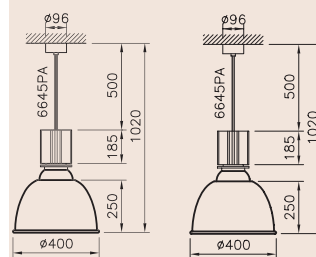

R6648

R6658