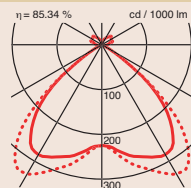

De ophanging moet afzonderlijk worden besteld.

Design: Renato M. De Toffol.

R6645

R6647

Type	Lamp	Uitvoering
R6645	1x 150W/E-27	Gloeilamp
R6645.P126.7	1x 26W/TC-TEL/GX24q-3	Elektronisch VSA
R6647.P132.7	1x 32W/TC-TEL/GX24q-3	Elektronisch VSA
R6647.51.K	1x 70W/HPI-E/HQI-E/E27	Gecompenseerd
R6647.63.K	1x 100W/SDW-T/PG12-1	Gecompenseerd