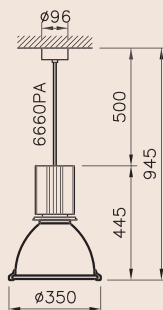

De aluminium reflector is aan de binnenzijde gefacetteerd en wordt geleverd in twee afmetingen: type C1: Ø.325 mm en type C2 in Ø.350 mm.

Voorzien van geïntegreerde voorschakelapparatuur.

De ophanging moet afzonderlijk worden besteld.

Optie:

- Reflector van heldere kunststof met prismastructuur (Lexalite), Ø 315 resp. 415 mm.

Type	Lamp	Uitvoering
R6660C2.P142.7	1x 42W/TC/TE/G24q-4	Elektronisch VSA
R6660C2.51K	1x 70W/CDM-T/HCI-T/G12	Gecompenseerd, met veiligheidsglas
R6660C2.52.K	1x 150W/CDM-T/HCI-T/G12	Gecompenseerd, met veiligheidsglas