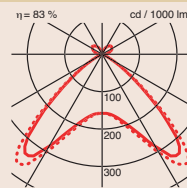

Pendel

REGENT
Lighting

F a c t o r y

Model: "Factory" Ø 295

Decoratief pendelarmatuur, geschikt voor compacte fluorescentielampen, gasontladinglampen en gloeilampen. Aluminium behuizing met koelribben, donkergrijs gelakt.

Het decoratieve matglazen tussendeel zorgt tevens voor een zachte plafondaanlichting.

De breedstralende aluminium reflector is aan de buitenzijde hoogglans gepolijst en aan de binnenzijde gematteerd.

Voorzien van geïntegreerde voorschakelapparatuur.

De ophanging moet afzonderlijk worden besteld.

Design: Renato M. De Toffol.

Type	Lamp	Uitvoering
R6645	1x 150W/E-27	Gloeilamp
R6645.P126.7	1x 26W/TC-TEL/GX24q-3	Elektronisch VSA
R6647.P132.7	1x 32W/TC-TEL/GX24q-3	Elektronisch VSA
R6647.51.K	1x 70W/HPI-E/HQI-E/E27	Gecompenseerd
R6647.63.K	1x 100W/SDW-T/PG12-1	Gecompenseerd

R6647.51

Model: "Factory" Ø 400

Decoratief pendelarmatuur, geschikt voor compacte fluorescentielampen en gasontladinglampen.

Aluminium behuizing met koelribben, donkergrijs gelakt.

Het decoratieve matglazen tussendeel zorgt tevens voor een zachte plafondaanlichting.

De breedstralende aluminium reflector is aan de buitenzijde hoogglans gepolijst en aan de binnenzijde gematteerd.

Voorzien van geïntegreerde voorschakelapparatuur.

De ophanging moet afzonderlijk worden besteld.

Design: Renato M. De Toffol.

R6648

R6658

Type	Lamp	Uitvoering
R6648.P142.7	1x 42W/TC-TEL/G24q-4	Elektronisch VSA
R6658.51.K	1x 70W/CDM-T/HCI-T/G12	Gecompenseerd, met veiligheidsglas
R6658.52.K	1x 150W/CDM-T/HCI-T/G12	Gecompenseerd, met veiligheidsglas

Toebehoren :