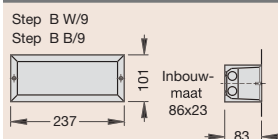

Buitenverlichting

“ Step ” + “ Passage ” wandinbouw

Step

Armatuur voor inbouw in de wand of traprede. Behuizing en frontdeel uit aluminium gietwerk; gelakt in de kleur wit (-W) of zwart (-Z). Geschikt voor zowel binnen- als buitengebruik.

Het inbouwhuis wordt in de wand gestort of gemetseld.

De acrylglazen afscherming wordt afgedicht d.m.v. een verouderingbestendige dichtingring. Aan de zijkant van het inbouwhuis bevindt zich een dubbele kabelinvoer.

Ingebouwde conventionele (inductieve) of elektronische (EVG) voorschakelapparatuur voor compacte fluorescentielamp. IP54.

Opties:

- Uitvoering in een andere standaard kleur: witzilver RAL9006 (-R6), grauwzilver RAL9007 (-R7) of grafiet (-G)
- Afwijkende RAL-kleur