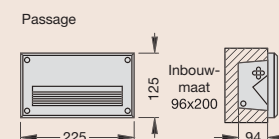

Passage

Armatuur voor inbouw in de wand of traprede. Behuizing en frontdeel uit aluminium gietwerk; gelakt in de kleur wit (-W) of zwart (-Z). Geschikt voor zowel binnen- als buitengebruik.

Het inbouwhuis wordt in de wand gestort of gemetseld.

De asymmetrische secundaire reflector in het front zorgt voor een milde indirecte verlichting. Een acrylglazen afscherming zorgt voor de bescherming van de lamp. Het front wordt afgedicht d.m.v. een verouderingbestendige dichtingring. Aan de zijkant van het inbouwhuis bevindt zich een kabelinvoer.

Ingebouwde conventionele (inductieve) of elektronische (EVG) voorschakelapparatuur voor compacte fluorescentielamp. IP54.