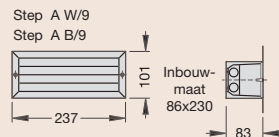

Buitenverlichting

“ Step ” + “ Passage ” wandinbouw

Step

Armatuur voor inbouw in de wand of traprede. Behuizing en frontdeel uit aluminium gietwerk; gelakt in de kleur wit (-W) of zwart (-Z). Geschikt voor zowel binnen- als buitengebruik.

Het inbouwhuis wordt in de wand gestort of gemetseld.

De acrylglazen afscherming wordt afgedicht d.m.v. een verouderingbestendige dichtingring. Aan de zijkant van het inbouwhuis bevindt zich een dubbele kabelinvoer.

Ingebouwde conventionele (inductieve) of elektronische (EVG) voorschakelapparatuur voor compacte fluorescentielamp. IP54.

Opties:

- Uitvoering in een andere standaard kleur: witzilver RAL9006 (-R6), grauwzilver RAL9007 (-R7) of grafiet (-G)
- Afwijkende RAL-kleur