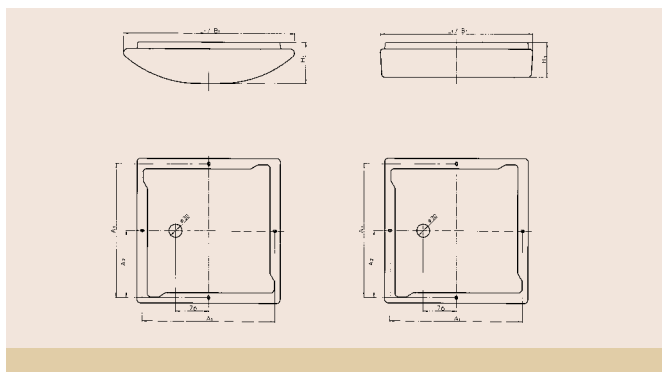

Wand- en plafondarmaturen

ridi

S e r i e E K . . . H , Z

Serie EK...

De vierkante armaturen uit de EK-serie zijn geschikt voor montage zowel op het plafond als aan de wand. Keuze uit twee opalen kunststof kappen. Toepassing in bijvoorbeeld gangen, foyers, (nood-) trappenhuizen, toiletten, restaurants, patiëntenkamers, etc., etc.

Behuizing en uitvoeringen:

Wit opaal metalen bodemplaat voorzien van elektronische of conventionele voorschakelapparatuur en veerklemmen voor de kapbevestiging..

Kappen:

Uit opaal kunststof, met hoge lichtdoorlaat en diffuse uitstraling. Keuze uit 2 modellen.

Noodverlichting:

Optioneel zijn verschillende uitvoeringen leverbaar met ingebouwde decentrale noodverlichting.

Opties:

- Decentrale noodverlichting voor permanente of voor alleen noodtoepassing resp. met automatische zelftest.
- Uitvoering met omschakelrelais voor centrale noodverlichting
- Dimbare voorschakelapparatuur, 1-10V of digitaal
- Extra fitting voor nachtverlichting
- Gemonteerde compensatiecondensator bij conventionele VSA
- Apart schakelbare lampen bij 2-lamps armaturen.

Verschillende opties zijn niet in alle uitvoeringen mogelijk.

EK ..... H

Uitvoering met bolle vierkante kap uit licht gestructureerd opaal kunststof (glaseffect). Diffuse uitstraling.