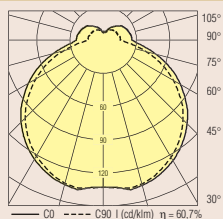

Met elektronisch VSA		Met conventioneel VSA		Afmetingen				
Type	Lamp 4-pens	Type	Lamp 2- of 4-pens	D1	D2	H1	A1	A2
EK330 / 211 Z-EVG	2x TCSE 11W/2G7	EK330 / 211 Z	2x TCS 11W/G23	340	340	95	307	153
EK330 / 218 Z-EVG	2x TCDE 18W/G24q2	EK330 / 218 Z	2x TCD 18W/G24d2					
EK330 / 136 Z-EVG *	1x TCF 36W/2G10	EK330 / 136 Z *	1x TCF 36W/2G10					
EK330 / 140 Z-EVG	1x T-R16/40W/							

* ook verkrijgbaar voor 1x TCF 24W met of zonder noodverlichting.