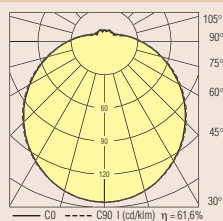

Verschillende opties zijn niet in alle uitvoeringen mogelijk.

EK H

Uitvoering met bolle vierkante kap uit licht gestructureerd opaal kunststof (glaseffect). Diffuse uitstraling.

Met elektronisch VSA		Met conventioneel VSA		Afmetingen				
Type	Lamp 4-pens	Type	Lamp 2- of 4-pens	D1	D2	H1	A1	A2
EK330 / 211 H-EVG	2x TCSE 11W/2G7	EK330 / 211 H	2x TCS 11W/G23	375	376	95	307	153
EK330 / 218 H-EVG	2x TCDE 18W/G24q2	EK330 / 218 H	2x TCD 18W/G24d2					
EK330 / 136 H-EVG *	1x TCF 36W/2G10	EK330 / 136 H *	1x TCF 36W/2G10					
EK330 / 140 H-EVG	1x T-R16/40W/							