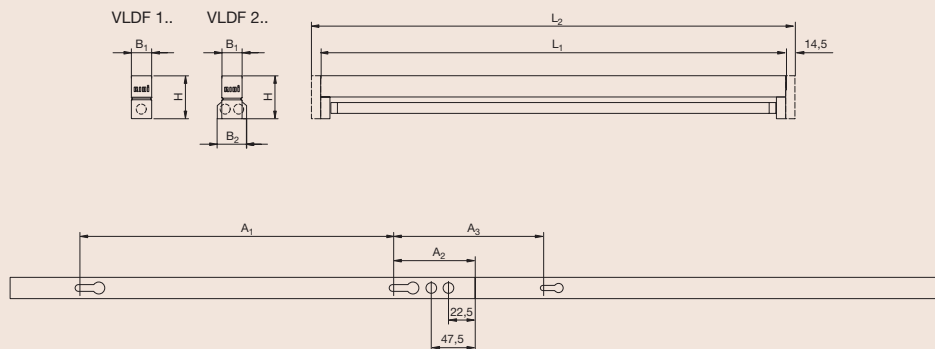

"Linia" - Deco Lichtlijnsysteem

ridi LINIA

M o n t a g e b a l k V L D F

Behuizing:

Bijzonder stijf profiel uit staalplaat, in- en uitwendig gelakt en kunststof kopkanten met geïntegreerde lamphouders. Kleur resp. geheel wit of zilver (RAL-9006) met steengrijze (RAL-7037) kopkanten en afdekstrip.

Sleutelgaten voor eenvoudige montage. In de bovenzijde van het profiel kan externe doorvoerbedrading worden opgenomen. De open onderzijde wordt afgedekt met de bijgeleverde afdekstrip of d.m.v. separaat te bestellen reflectoren of kappen.