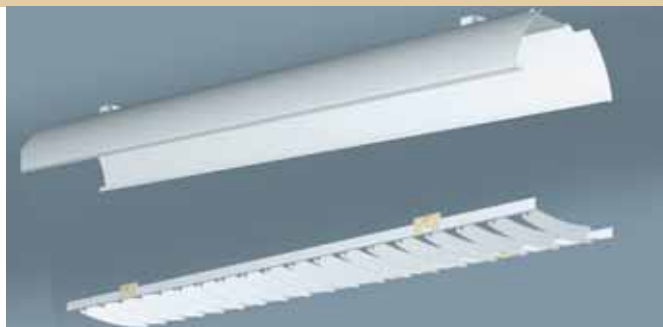

De "Linia-Deco" montagebalken kunnen worden voorzien van de reflectoren en afschermingen van het "Linia-Deco" lichtlijnsysteem (zie pag. 56 en 57).

De reflectoren worden d.m.v. veerklemmen - zonder gereedschap - op de armatuur gedrukt.

Lamellenroosters en lichttechnische afschermingen worden eenvoudig in de reflector gelegd of geklikt.