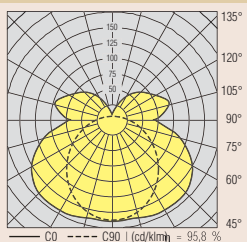

Kleur:

- Wit/wit
- Zilvergrijs/donkergrijs (-SI)

Reflectoren of kappen separaat te bestellen.

Uitvoering "High Efficiency" (HE)

Kleur wit	Kleur zilver	Lamp HE	L2	L1	B1	Afmetingen				
						B2	A1	A2	A3	H
VLDF128-EVG-HE	VLDF128SI-EVG-HE	1xT16/28W-HE	1202	1173	36		773	220	400	76
VLDF135-EVG-HE	VLDF135SI-EVG-HE	1xT16/35W-HE	1502	1473	36		973	270	500	76
VLDF228-EVG-HE	VLDF228SI-EVG-HE	2xT16/28W-HE	1202	1173	36	52	773	220	400	76
VLDF235-EVG-HE	VLDF235SI-EVG-HE	2xT16/35W-HE	1502	1473	36	52	973	270	500	76