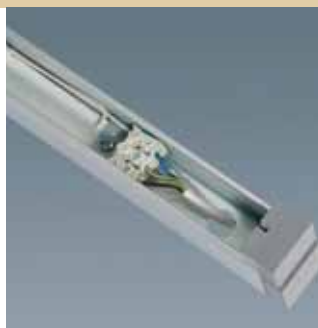

Opties:

- Dimbare EVSA 1-10V
- Digitale EVSA (DALI)
- Ingebouwde decentrale noodverlichtingunit
- Afwijkende kleuren