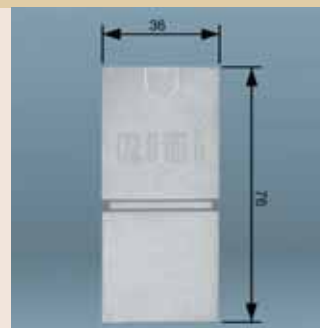

Opties:

- Dimbare EVSA 1-10V
- Digitale EVSA (DALI)
- Ingebouwde decentrale noodverlichtingunit
- Afwijkende kleuren