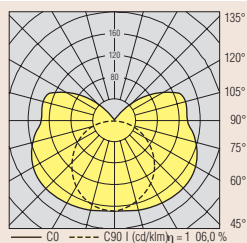

"Linia" - Deco Lichtlijnsysteem

ridi LINIA

M o n t a g e b a l k V L D F

Montagebalk VDLF

Vrijstralend of in combinatie met reflectoren. Zeer smal model. Elektronisch VSA resp. HE of HO of Multiwatt voor beide typen Enkellamps uitvoering.

Kleur:

- Wit/wit
- Zilvergrijs/donkergrijs (-SI)

Reflectoren of kappen separaat te bestellen.