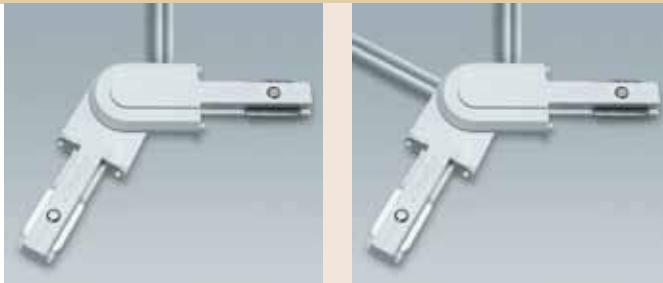

| Type | Opmerking |
|--------|-----------|
| EU127W | wit |
| EU127Z | zwart |

Hoekstuk EU128

Als hoekstuk EU127 echter met eenzijdige voeding en voorzien van 1 meter aansluitkabel.

| Type | Opmerking |
|--------|-----------|
| EU128W | wit |
| EU128Z | zwart |

Hoekstuk EU129

Als hoekstuk EU127 echter met tweezijdige voeding en voorzien van 2 aansluitkabels van elk 1 meter.

| Type | Opmerking |
|--------|-----------|
| EU129W | wit |
| EU129Z | zwart |

Koppelstuk EU130