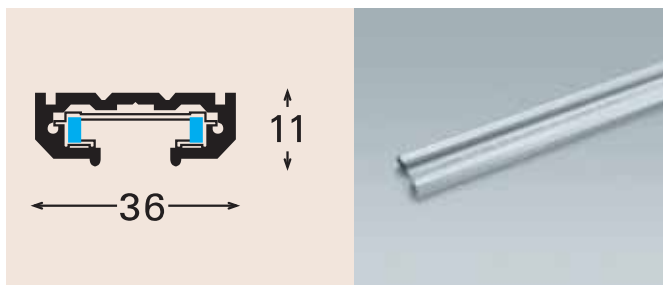

Stralers en Spots

Laagspanningrail

Laagspanningrail vlak EU12.

Aluminium profiel met kunststof binnenprofiel en koperen geleiders van 7 mm² en voorzien van bevestigingsgaten voor directe montage op het plafond. Max. belasting 25 Amp. Bij 12V. Lengte 2 of 3 meter. Kleur wit (**W**) of zwart (**Z**).

| Type | Opmerking |
|--------|--------------|
| EU122W | 2 mtr. wit |
| EU123W | 3 mtr. wit |
| EU122Z | 2 mtr. zwart |
| EU123Z | 3 mtr. zwart |

Aansluitset EU125

Aansluitblok 12V voorzien van 1 meter aansluitsnoer 2x4 mm². Kleur wit (**W**) of zwart (**Z**). Levering incl. eindkapje type EU126

| Type | Opmerking |
|--------|-----------|
| EU125W | wit |
| EU125Z | zwart |
| EU126W | wit |
| EU126Z | zwart |

Eindkapje EU126

Kleur wit (**W**) of zwart (**Z**)

Hoekstuk EU127

Draaibaar hoekstuk 60-300° Voor de mechanische en de elektrische verbinding van de spanningrail. Zonder voeding. Kleur wit (**W**) of zwart (**Z**).

Hoekstuk EU129

Als hoekstuk EU127 echter met tweezijdige voeding en voorzien van 2 aansluitkabels van elk 1 meter.

| Type | Opmerking |
|--------|-----------|
| EU129W | wit |
| EU129Z | zwart |

Koppelstuk EU130