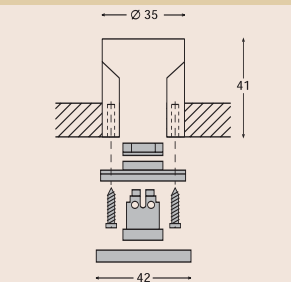

Inbouwhuis LA40 D

Kunststof inbouwhuis. Voor toepassing met inbouwcontact LA40 B en inbouwset LA40 R.

Type	Opmerking
LA40D	35 mm boring