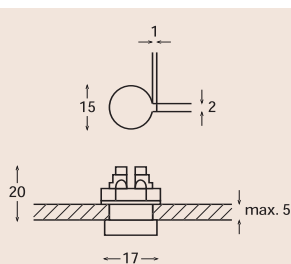

Stralers en Spots

Laagspanning systeem Monopoint

Inbouwcontact LA40 B

Voor pendelspots en armaturen voorzien van een Monopoint steker (bevestiging nr. 5).
12V – max. 6 Amp.. Geschikt voor plaatdikte tot max. 5 mm. . Kleur wit (W) of zwart (Z)

Type	Opmerking
LA40BW	wit
LA40BZ	zwart