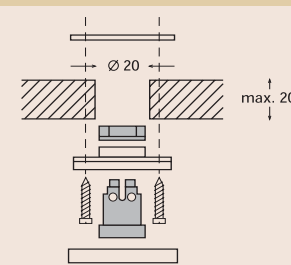

Plafondset LA40 R

Inbouwset voor inbouwcontact LA40 B voor plafonddikte max. 20 mm.
Kleur wit (W) of zwart (Z)

Type	Opmerking
LA40RW	wit
LA40RZ	zwart