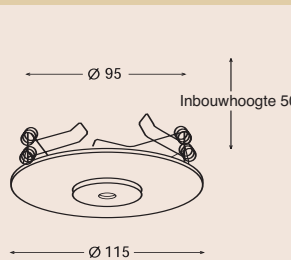

| Type | Opmerking |
|--------|-----------|
| LA40BW | wit |
| LA40BZ | zwart |

Plafondset LA40 R

Inbouwset voor inbouwcontact LA40 B voor plafonddikte max. 20 mm.
Kleur wit (W) of zwart (Z)

| Type | Opmerking |
|--------|-----------|
| LA40RW | wit |
| LA40RZ | zwart |

Inbouwcontact LA40 BA

Met grote plafondplaat waardoor het mogelijk is de trafo boven het plafond te plaatsen.
Kleur wit (W) of zwart (Z).

| Type | Opmerking |
|---------|-----------|
| LA40BAW | wit |
| LA40BAZ | zwart |