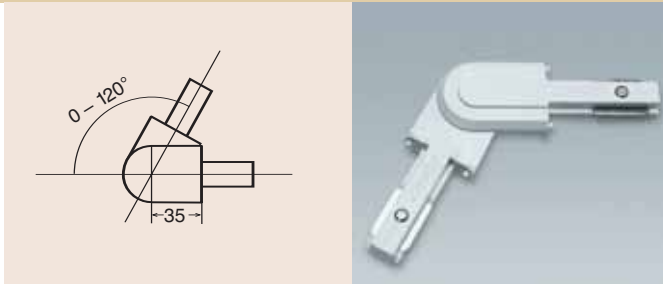

| Type | Opmerking |
|--------|--------------|
| EU122W | 2 mtr. wit |
| EU123W | 3 mtr. wit |
| EU122Z | 2 mtr. zwart |
| EU123Z | 3 mtr. zwart |

Aansluitset EU125

Aansluitblok 12V voorzien van 1 meter aansluitsnoer 2x4 mm². Kleur wit (**W**) of zwart (**Z**). Levering incl. eindkapje type EU126

| Type | Opmerking |
|--------|-----------|
| EU125W | wit |
| EU125Z | zwart |
| EU126W | wit |
| EU126Z | zwart |

Eindkapje EU126

Kleur wit (**W**) of zwart (**Z**)

Hoekstuk EU127

Draaibaar hoekstuk 60-300° Voor de mechanische en de elektrische verbinding van de spanningrail. Zonder voeding. Kleur wit (**W**) of zwart (**Z**).

| Type | Opmerking |
|--------|-----------|
| EU127W | wit |
| EU127Z | zwart |

Hoekstuk EU128

Als hoekstuk EU127 echter met eenzijdige voeding en voorzien van 1 meter aansluitkabel.

| Type | Opmerking |
|--------|-----------|
| EU128W | wit |
| EU128Z | zwart |

Hoekstuk EU129

Als hoekstuk EU127 echter met tweezijdige voeding en voorzien van 2 aansluitkabels van elk 1 meter.

| Type | Opmerking |
|--------|-----------|
| EU129W | wit |
| EU129Z | zwart |

Koppelstuk EU130