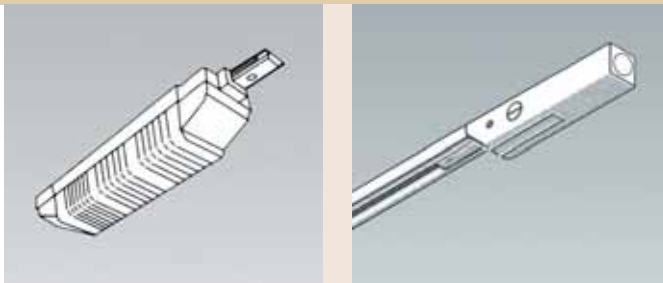

Voedingstransformator EU132

Dimbare elektronische trafo 230/12V 20-105VA met railaansluiting en Led-sigitaal. Kleur wit (**W**) of zwart (**Z**).

Type	Opmerking
EU132W	wit
EU132Z	zwart