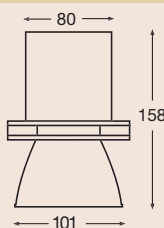

zonder decorschijf

Met decorschijf	Zonder decorschijf	Lamp	Refl.r	Benodigde unit
Type	Type	Type		Type
Hero 21.010*	Hero 20.010*	QT 14 25-75 W/G9	24°	Geen (230V)
Hero 21.020*	Hero 20.020*	QT 12 20-90 W/Gy6,35	24°	TRE 105/SW1
Hero 21.120*	Hero 20.120*	QT 12 max. 50 W/Gy6,35	24°	geïntegreerd

Hero Pendelarmatuur:

De uitvoering voor 12V-halogenelampen heeft een in de plafondkap geïntegreerde trafo voor max. 50W.

Pendellengte 1500 mm.

Kleur wit (W) of zilver (S)*

Op aanvraag in RAL-kleur.