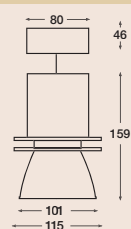

met decorschijf

Met decorschijf	Zonder decorschijf	Lamp	Refl.r	Benodigde unit
Type	Type	Type		Type
Hero 31.010*	Hero 30.010*	QT 14 25-75 W/G9	24°	Geen (230V)
Hero 31.120*	Hero 30.120*	QT 12 20-90 W/Gy6,35	24°	TRE 105/SW1

Hero Pendelarmatuur 3-lamps:

De transformator voor max. 3 x50W is ingebouwd in de plafondkap.

Pendellengte 1500mm

Kleur wit (W) of zilver (S)*

Op aanvraag in RAL-kleur.