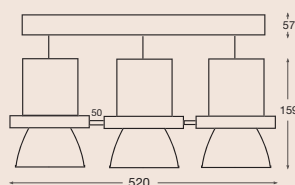

Type	Lamp	Refl.r	Benodigde unit
Hero 33.120*	3x QT12 50 W/Gy6.35	24°	geïntegreerd