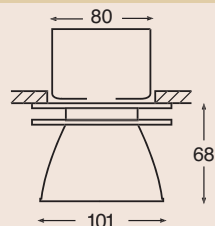

## Hero Inbouw:

Voorzien van spreidveren.

De benodigde transformatoren of voorschakelapparatuur moeten apart worden besteld.

Kleur wit (W) of zilver (S)\*

Op aanvraag in RAL-kleur.

| Met decorschijf | Zonder decorschijf | Lamp                 | Refl. | Gat | Inbouw | Benodigde unit   |
|-----------------|--------------------|----------------------|-------|-----|--------|------------------|
| Type            | Type               | Type                 |       | Ø   | hoogte | Type             |
| Hero 11.010*    | Hero 10.010*       | QT 14 25-75 W/G9     | 24°   | 100 | 85     | Geen (230V-lamp) |
| Hero 11.020*    | Hero 10.020*       | QT 12 20-90 W Gy6,35 | 24°   | 100 | 85     | TRE 105/SW1      |
| Hero 11.030*    | Hero 10.030*       | CDM-TC 20/35 W/G8,5  | 40°   | 100 | 115    | CVGME 200 of 350 |