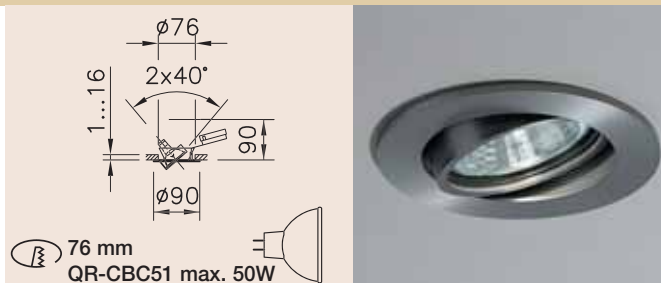

R3338 "Stream Swing"

Inbouwspot, 40° zwenkbaar. Uitvoering met bladveren. Voor halogeenlamp met koudlichtreflector QR-CBC51, fitting GU5,3, max. 50W/12V

| Type | Kleur |
|--------|---|
| R3338 | Mat aluminium |
| REB031 | Betoninbouwhuis voor combinatie met elektr. trafo |