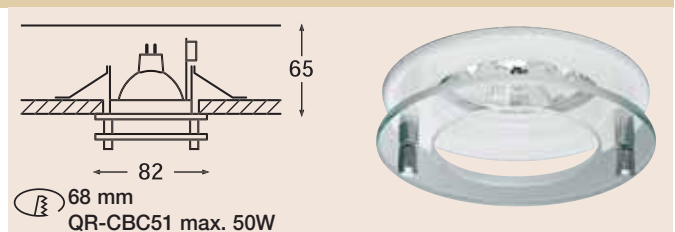

CSD 50.1

Vaste inbouwspot voorzien van binnenliggende decoratieve ring in gematteerd, blauw of groen glas of verchroomde metalen ring. Uitvoering met spreidveren. Voor halogeenlamp met koudlichtreflector QT12, max. 35W/12V, fitting Gy6,35.

Type	Ring matglas
EKD 5101	Wit - matglas
EKD 5104	Chroom - matglas
EKD 5106	Goud - matglas

Type	Ring blauw
EKD 5201	Wit - blauw
EKD 5204	Chroom - blauw
EKD 5206	Goud - blauw

Type	Ring groen
EKD 5301	Wit - groen
EKD 5304	Chroom - groen
EKD 5306	Goud - groen