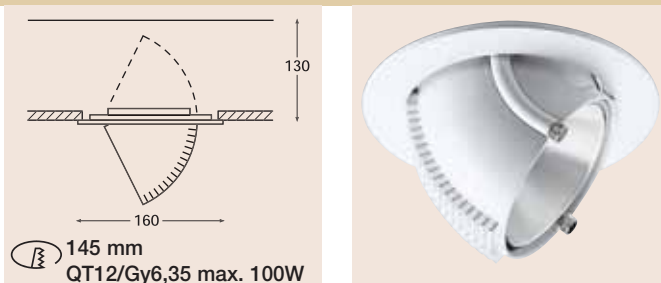

RAL-kleur op aanvraag

CSN 100...

Draaibaar 350° en zwenkbaar 60°. Gietaluminium behuizing voorzien van buitenliggende ribben voor vaste instellingen. Uitvoering met spreidveren. Voor halogeenlampen QT12 max. 100W/12V, fitting Gy6,35.

Type	Bundel
CSN 1010/W	12°, wit
CSN 1010/S	12°, zilver
CSN 1010/Z	12°, zwart
CSN 1000/W	24°, wit
CSN 1000/S	24°, zilver
CSN 1000/Z	24°, zwart
CSN 1020/W	40°, wit
CSN 1020/S	40°, zilver
CSN 1020/Z	40°, zwart