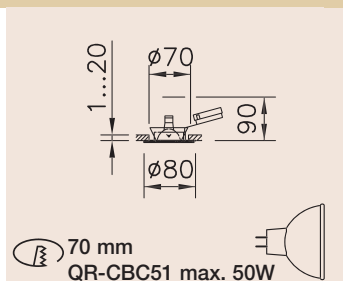

R3337 Stream"

Vaste inbouwspot.

Uitvoering met bladveren.

Voor halogeenlamp met koudlichtreflector QR-CBC51, fitting GU5,3, max. 50W/12V.

| Type | Kleur |
|-------|---------------|
| R3337 | Mat aluminium |