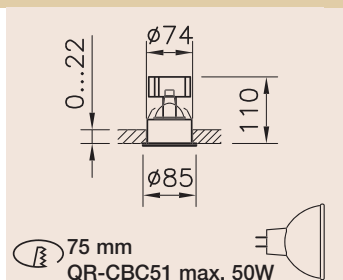

R2736 "Integral"

Vaste inbouwspot met verdiept liggende lamp en voorzien van zwarte antiverblindingsring en beschermglas, IP44.

Uitvoering met bladveren.

Voor halogeenlamp met koudlichtreflector QR-CBC51, fitting GU5,3, max. 50W/12V.

Type	Kleur
R2736W	Wit
R2736C	Verchroomd

REB031	Betoninbouwhuis voor combinatie met elektr. trafo