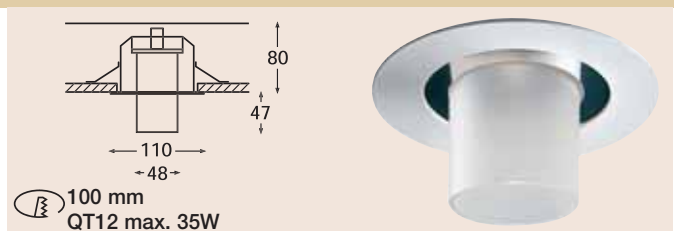

CSD 50.1

Vaste inbouwspot voorzien van binnenliggende decoratieve ring in gematteerd, blauw of groen glas of verchroomde metalen ring. Uitvoering met spreidveren. Voor halogeenlamp met koudlichtreflector QT12, max. 35W/12V, fitting Gy6,35.

Type	Ring chroom
CSD5001W	Wit - chroom
CSD5001S	Zilver - chroom

Type	Ring opaal
CSD5011W	Wit - opaal
CSD5011/S	Zilver - opaal

Type	Ring blauw
CSD5021W	Wit - blauw
CSD5021S	Zilver - blauw

Type	Ring groen
CSD5031W	Wit - groen
CSD5031S	Zilver - groen