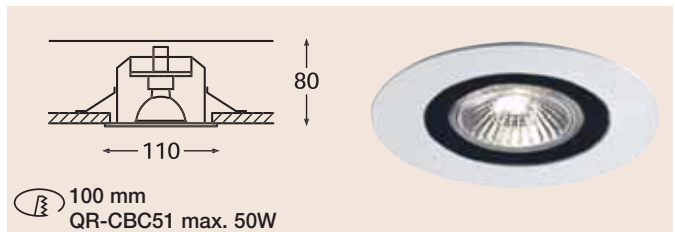

Downlighters

Halogeen inbouwspots en trafo's

CSD 50.0

Vaste inbouwspot voorzien van binnenliggende decoratieve ring in gematteerd, blauw of groen glas of verchroomde metalen ring. Uitvoering met spreidveren. Voor halogeenlamp met koudlichtreflector QR-CBC51, fitting GU5,3, max. 50W/12V.

Type	Ring chroom
CSD5000W	Wit - chroom
CSD5000S	Zilver - chroom

Type	Ring matglas
CSD5010W	Wit - opaal
CSD5010S	Zilver - opaal

Type	Ring blauw
CSD5020W	Wit - blauw
CSD5020S	Zilver - blauw

Type	Ring groen
CSD5030W	Wit - groen
CSD5030S	Zilver - groen