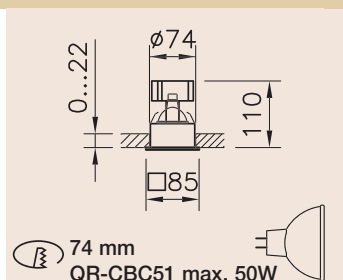

R2737 "Integral"

Vierkant vaste inbouwspot met verdiept liggende lamp en voorzien van zwarte antiverblindingsring en beschermglas, IP44.

Uitvoering met bladveren.

Voor halogeenlamp met koudlichtreflector QR-CBC51, fitting GU5,3, max. 50W/12V.

Type	Kleur
R2737W	Wit
R2737C	Verchroomd

REB031	Betoninbouwhuis voor combinatie met elektr. trafo