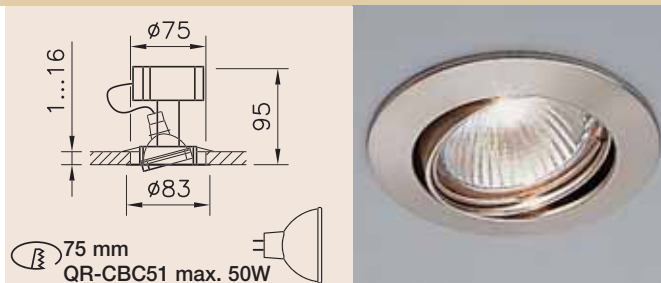

R3812 "Cosmos Swing"

Inbouwspot, zwenkbaar. Uitvoering met spreidveren. Voor halogeenlamp met koudlichtreflector QR-CBC51, fitting GU5,3, max. 50W/12V

Type	Kleur
R3812T	Titaniumkleurig
R3812AU	Verguld
R3812C	Verchroomd
R3812MC	Mat-verchroomd
R3812Z	Zwart
R3812W	Wit

REB050 Betoninbouwhuis