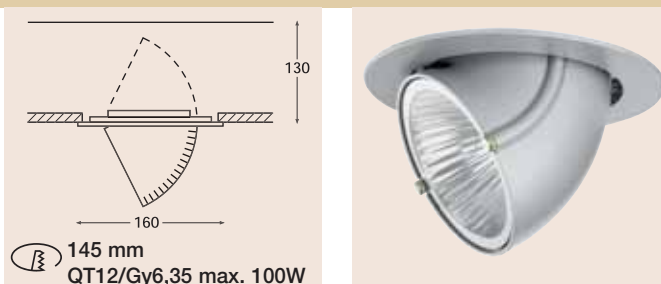

RAL-kleur op aanvraag

CSNX 100...

Draaibaar 350° en zwenkbaar 60°. Gietaluminium behuizing voorzien van binnenliggende sleuven voor vaste instellingen. Uitvoering met spreidveren. Voor halogeenlampen QT12 max. 100W/12V, fitting Gy6,35.

Type	Bundel
CSNX 1010/W	12°, wit
CSNX 1010/S	12°, zilver
CSNX 1010/Z	12°, zwart
CSNX 1000/W	24°, wit
CSNX 1000/S	24°, zilver
CSNX 1000/Z	24°, zwart
CSNX 1020/W	40°, wit
CSNX 1020/S	40°, zilver
CSNX 1020/Z	40°, zwart