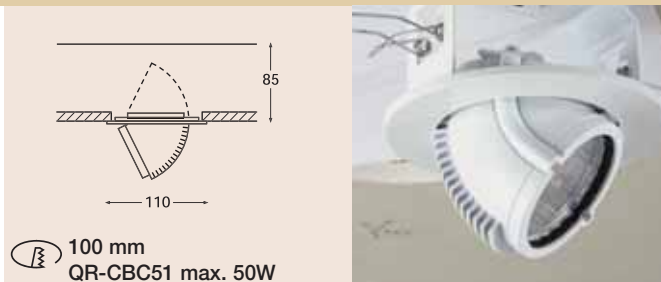

CSN 5000

Draaibaar 350° en 60° zwenkbaar. Gietaluminium behuizing voorzien van buitenliggende ribben voor vaste instellingen. Uitvoering met Spreidveren. Voor halogeenlamp met koudlichtreflector QR-CBC51, fitting GU5,3, max. 50W/12V.

Type	Kleur
CSN 5000/W	Wit
CSN 5000/S	Zilver
CSX 5000/Z	Zwart