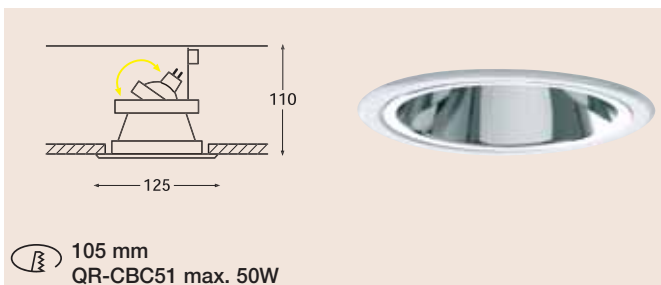

Downlighters

Halogeen inbouwspots, richtbaar

EKS 505..

Inbouwstralers draai- en zwenkbaar. Voorzien van aluminium conusreflector en trekontlasting. Inbouw met bladveren. Voor halogeenlamp met koudlichtreflector QR-CBC51, fitting GU5,3, max. 50W/12V.

Type	Kleur
EKS 5051	Wit
EKS 5054	Chroom
EKS 5056	Goud
EKS 5057	Zilver