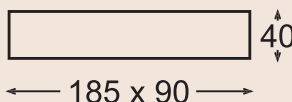

Voor SDWT-/HST-... TG lamp:

Type CVGKE 500/1000

Voorschakelapparatuur voor hogedruk-natrium lampen type SDW-TG/HST-mini met GX 12-1 lampvoet. Elektronische uitvoering. Met koppelsnoer, stekerklaar voor aansluiting op de armatuur.

Vermogen	Type
50 W	CVGKE 500
100 W	CVGKE 1000