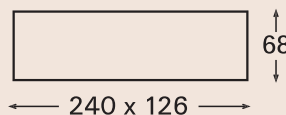

Voor SDWT-/HST-... lamp:

Type CVG 500/1000

Voorschakelapparatuur voor natrium-hogedruk lampen. Met koppelsnoer en contrasteker voor aansluiting op de armatuur.

Vermogen	Type
50 W	CVG 500
100 W	CVG 1000