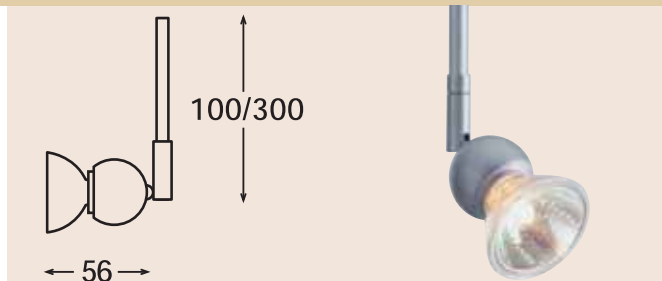

| Bevestigingen*: | |
|-----------------|-------------|
| 1 2 3 5 6 7 8 9 | zie blz. 39 |

Model Salto II

Huis uit gegoten aluminium, naturel mat, met pendel 100 of 300 mm. Fitting GU5.3 voor koudlichthalogeenlamp 12V max.50W.

| Type | Opm. |
|---------|--------|
| NSP520* | 100 mm |
| NSP523* | 300 mm |

| Bevestigingen*: | |
|-----------------|-------------|
| 1 2 3 5 6 7 8 9 | zie blz. 39 |

Model Salto III

Huis uit gegoten aluminium, naturel mat, met pendel 100 of 300 mm. Fitting GU5.3 voor koudlichthalogeenlamp 12V max.50W.