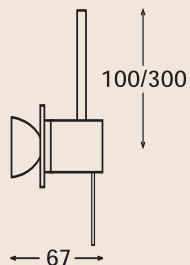

Model Filou II

Huis uit gegoten aluminium, voorzien van decorring en pendel 100 of 300 mm. Fitting GU5.3 voor koudlichthalogeen-lamp 12V max. 50W.

Standaard kleurcombinaties: aluminium (A) en zwart (Z): AZ ■ ●, AA ■ ● en ZA ■ ●

Optie: in RAL-kleur(en)

Type	Opm.
NFP520*	100 mm
NFP523*	300 mm

Bevestigingen*:	
1 2 3 5 6 7 8 9	zie blz. 39