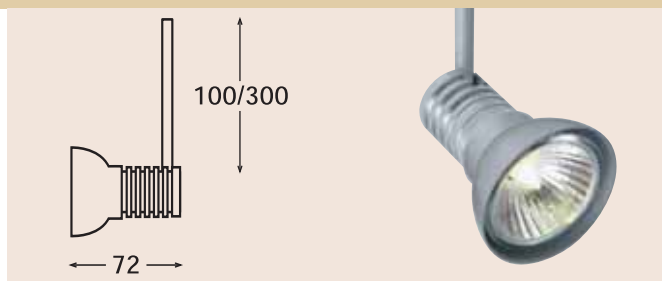

| Type | Opm. |
|---------|--------|
| NSP520* | 100 mm |
| NSP523* | 300 mm |

| Bevestigingen*: | |
|-----------------|-------------|
| 1 2 3 5 6 7 8 9 | zie blz. 39 |

Model Salto III

Huis uit gegoten aluminium, naturel mat, met pendel 100 of 300 mm. Fitting GU5.3 voor koudlichthalogeenlamp 12V max.50W.

| Type | Opm. |
|---------|--------|
| NSP530* | 100 mm |
| NSP533* | 300 mm |

| Bevestigingen*: | |
|-----------------|-------------|
| 1 2 3 5 6 7 8 9 | zie blz. 39 |

Model Salto IV

Huis uit gegoten aluminium, naturel mat, met pendel 100 of 300 mm. Fitting GU5.3 voor koudlichthalogeenlamp 12V max.50W.

| Type | Opm. |
|---------|--------|
| NSP540* | 100 mm |
| NSP543* | 300 mm |

| Bevestigingen*: | |
|-----------------|-------------|
| 1 2 3 5 6 7 8 9 | zie blz. 39 |

Model Impla

Huis uit gegoten aluminium, naturel mat, met pendel 100 of 300 mm. Fitting GU5.3 voor koudlichthalogeenlamp 12V max.50W.

| Type | Opm. |
|---------|--------|
| NIM510* | 100 mm |
| NIM513* | 300 mm |

| Bevestigingen*: | |
|-----------------|-------------|
| 1 2 3 5 6 7 8 9 | zie blz. 39 |

Model Impla - blauw

Huis uit gegoten aluminium, naturel mat, voorzien van blauw gelakte decoreringen. met pendel 100 of 300 mm. Fitting GU5.3 voor koudlichthalogeenlamp 12V max.50W.