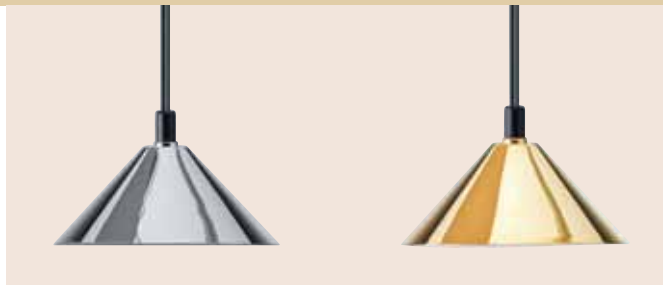

Stralers en Spots

Laagspanning pendelarmaturen

Serie NPL340*

Pendelarmatuur met blauw, groen of wit sierglas.
Fitting Gy6,35 voor halogeen-lamp QT12 max. 35W.
Snoerpendel zwart L=1400 mm.
Bovendeel verguld (G), chroom (C) of matchroom (CM). ● ● ●

Type	Glas
NPL340*	blauw
NPL341*	groen
NPL342*	wit

Bevestigingen*:	
1 2 3 5 6 7 9	zie onder

Serie NPL350*

Pendelarmatuur met verchromde (C), matverchromde (CM) of vergulde (G) metalen kap., ● ● ●
Fitting Gy6,35 voor halogeen-lamp QT12 max. 35W.
Snoerpendel zwart L=1400 mm.

Type	Kap
NPL350*	chroom
NPL352*	goud
NPL355*	matchroom

Bevestigingen*:	
1 2 3 5 6 7 9	zie onder

Maatschets: zie NPL340*

Serie NPL301*

Aluminium huis, kleur naturel, met glazen decorschijf, helder of blauw.
Fitting GU5.3 voor koudlicht-halogeenlamp 12V max.35W.
Snoerpendel zwart L=1400 mm

Type	Glas
NPL301*	helder
NPL303*	blauw

Bevestigingen*:	
1 2 3 5 6 7 9	zie onder

Bevestigingen:

1. 1: Snoerpendel zonder bevestiging.
2. 2: Universele 3-fasen adapter met ingebouwde elektronische trafo 230/12V, 20- 50VA, individueel dimbaar. Kleur wit of zwart.
3. 3: Plafondplaat, kleur verguld, chroom, matchroom, zwart of wit.
4. 5: "Monopoint" laagspanning stekersysteem, passend in inbouwdeel LA40 (zie blz. 45). Kleur zwart of wit.
5. 6: Railadapter voor laagspanningrail (zie blz. 44). Kleur zwart of wit
6. 7: "Monopoint" opbouwtrafo, elektronisch, max. 50VA. Afmeting Ø 80 mm., hoog 60 mm. Kleur zwart of wit.
7. 9: Adapter voor V300-laagspanning railsysteem. Kleur verguld, chroom of matchroom.