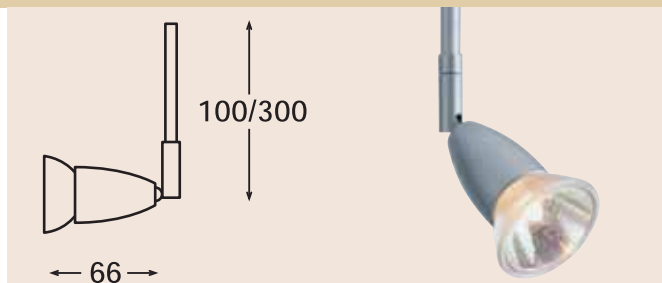

| Bevestigingen*: | |
|-----------------|-------------|
| 1 2 3 5 6 7 8 9 | zie blz. 39 |

Model Salto II

Huis uit gegoten aluminium, naturel mat, met pendel 100 of 300 mm. Fitting GU5.3 voor koudlichthalogeenlamp 12V max.50W.

| Type | Opm. |
|---------|--------|
| NSP520* | 100 mm |
| NSP523* | 300 mm |

| Bevestigingen*: | |
|-----------------|-------------|
| 1 2 3 5 6 7 8 9 | zie blz. 39 |

Model Salto III

Huis uit gegoten aluminium, naturel mat, met pendel 100 of 300 mm. Fitting GU5.3 voor koudlichthalogeenlamp 12V max.50W.

| Type | Opm. |
|---------|--------|
| NSP530* | 100 mm |
| NSP533* | 300 mm |

| Bevestigingen*: | |
|-----------------|-------------|
| 1 2 3 5 6 7 8 9 | zie blz. 39 |

Model Salto IV

Huis uit gegoten aluminium, naturel mat, met pendel 100 of 300 mm. Fitting GU5.3 voor koudlichthalogeenlamp 12V max.50W.