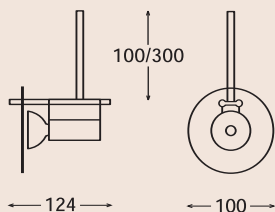

| Blauw glas | |
|------------|--------|
| NEP560* | 100 mm |
| NEP563* | 300 mm |

| Groen glas | |
|------------|--------|
| NEP570* | 100 mm |
| NEP573* | 300 mm |

| Bevestigingen*: | |
|-----------------|-------------|
| 1 2 3 5 6 7 8 9 | zie blz. 39 |