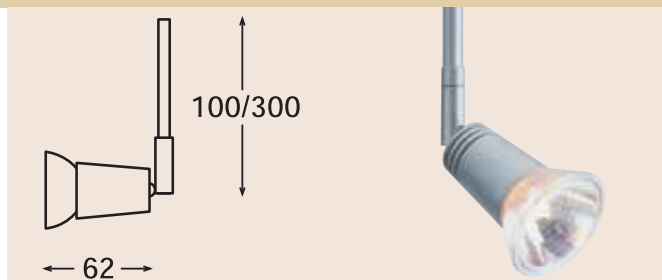

Model Salto IV

Huis uit gegoten aluminium, naturel mat, met pendel 100 of 300 mm. Fitting GU5.3 voor koudlichthalogeenlamp 12V max.50W.

Type	Opm.
NSP540*	100 mm
NSP543*	300 mm

Bevestigingen*:	
1 2 3 5 6 7 8 9	zie blz. 39