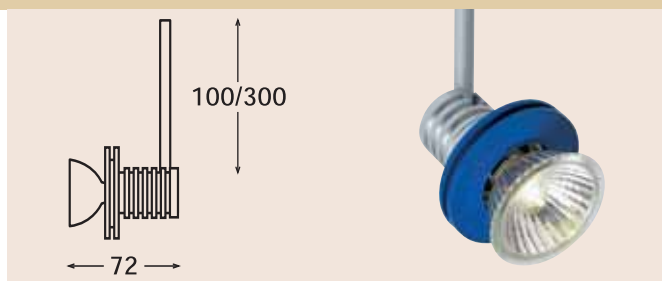

Model Impla - blauw

Huis uit gegoten aluminium, naturel mat, voorzien van blauw gelakte decoreringen. met pendel 100 of 300 mm. Fitting GU5.3 voor koudlichthalogeenlamp 12V max.50W.

Type	Opm.
NIM520*	100 mm
NIM523*	300 mm

Bevestigingen*:	
1 2 3 5 6 7 8 9	zie blz. 39