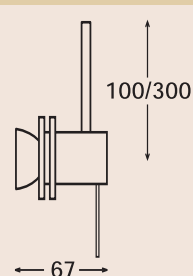

Model Filou III

Huis uit gegoten aluminium, naturel mat, voorzien van blauw gelakte decorringen en pendel 100 of 300 mm. Fitting GU5.3 voor koudlichthalogeenlamp 12V max. 50W.

Standaard kleuren: aluminium (A) of zwart (Z):

AB ■ ● en ZB ■ ●

Optie: in RAL-kleur(en)

Type	Opm.
NFP530*	100 mm
NFP533*	300 mm

Bevestigingen*:	
1 2 3 5 6 7 8 9	zie blz. 39