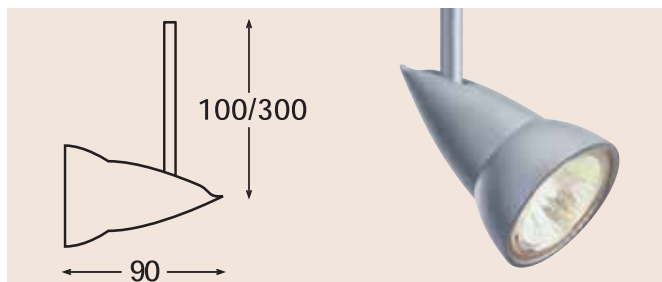

Stralers en Spots

Laagspanningspots

Model Salto I

Huis uit gegoten aluminium, naturel mat, met pendel 100 of 300 mm. Fitting GU5.3 voor koudlichthalogeenlamp 12V max.50W.

| Type | Opm. |
|---------|--------|
| NSP500* | 100 mm |
| NSP503* | 300 mm |

| Bevestigingen*: | |
|-----------------|-------------|
| 1 2 3 5 6 7 8 9 | zie blz. 39 |

Model Salto II

Huis uit gegoten aluminium, naturel mat, met pendel 100 of 300 mm. Fitting GU5.3 voor koudlichthalogeenlamp 12V max.50W.