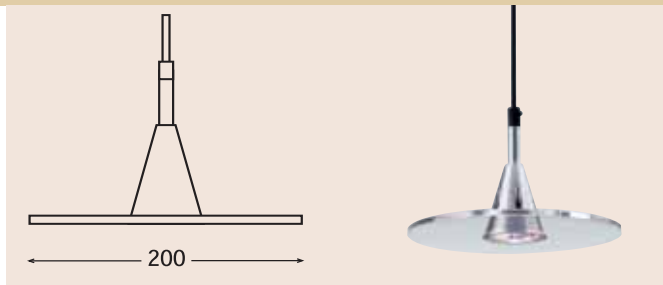

Serie NPL301*

Aluminium huis, kleur naturel, met glazen decorschijf, helder of blauw.
Fitting GU5.3 voor koudlicht-halogeenlamp 12V max.35W.
Snoerpendel zwart L=1400 mm

Type	Glas
NPL301*	helder
NPL303*	blauw

Bevestigingen*:	
1 2 3 5 6 7 9	zie onder