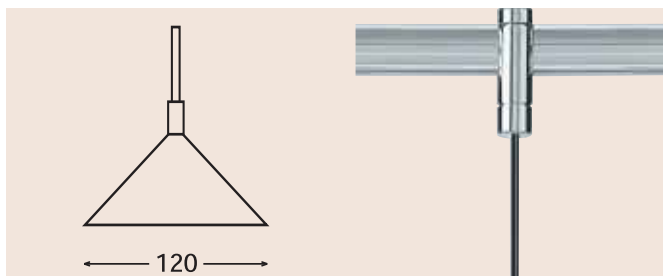

Stralers en Spots

Laagspanning pendelarmaturen

Serie NPL340*

Pendelarmatuur met blauw, groen of wit sierglas.
Fitting Gy6,35 voor halogeen-lamp QT12 max. 35W.
Snoerpendel zwart L=1400 mm.
Bovendeel verguld (G), chroom (C) of matchroom (CM). ● ● ●

Type	Glas
NPL340*	blauw
NPL341*	groen
NPL342*	wit

Bevestigingen*:	
1 2 3 5 6 7 9	zie onder

Serie NPL350*

Pendelarmatuur met verchromde (C), matverchromde (CM) of vergulde (G) metalen kap., ● ● ●
Fitting Gy6,35 voor halogeen-lamp QT12 max. 35W.
Snoerpendel zwart L=1400 mm.

Type	Kap
NPL350*	chroom
NPL352*	goud
NPL355*	matchroom

Bevestigingen*:	
1 2 3 5 6 7 9	zie onder