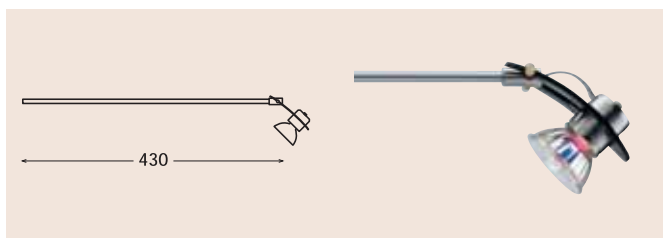

Laagspanningspots met wandarm

Model Clipo

Huis uit gegoten aluminium, matchroom (CM), met wandarm. Totale lengte 430 mm. Fitting GU5.3 voor koudlichthalogeen-lamp 12V max. 50W of IRC-lamp 35W. In standaard kleurcombinaties met zwart (Z) of zilver (S)
ZCM ■● en SCM ■●

Type	Bev.
NAA5040.1*	I
NAA5040.2*	II
NAA5041*	III
NAA5043*	IV
NAA5047*	V