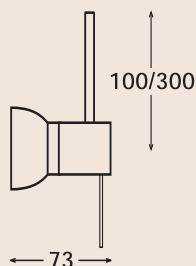

Stralers en Spots

Laagspanningspots

Model Filou I

Huis uit gegoten aluminium, voorzien van reflectorkap en pendel 100 of 300 mm. Fitting GU5.3 voor koudlichthalogeen-lamp 12V max. 50W.

Standaard kleurcombinaties: aluminium (A) en zwart (Z): AZ ■ ●, AA ■ ● en ZA ■ ●

Optie: in RAL-kleur(en)

Type	Opm.
NFP500*	100 mm
NFP503*	300 mm

Bevestigingen*:	
1 2 3 5 6 7 8 9	zie blz. 39