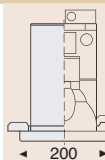

Rondo-E 180:

A = 200
B = 270