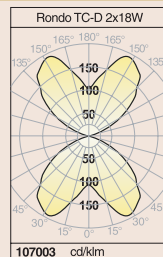

Type	Artikelnr.	Fitting	Lamp
Rondo-T210- 50/50 –70 HIT	E107101	G12	70W – HIT/CDM-T/HCI-T
Rondo-T210- 50/ 6 –70 HIT	E107103	G12	70W – HIT/CDM-T/HCI-T
Rondo-T210- 50/50 –150 HIT	E107105	G12	150W – HIT/CDM-T/HCI-T
Rondo-T210- 50/ 6 –150 HIT	E107107	G12	150W – HIT/CDM-T/HCI-T
Rondo-T150- 10/30 – 2xPAR30	E107001	2x E27	75W – PAR30 2x
Rondo-T150- 50/50 – 2x13 TCT	E107002	2x G24d-1	10/13W – TCT 2x
Rondo-T150- 50/50 – 2x18 TCT	E107003	2x G24d-2	18W – TCT 2x