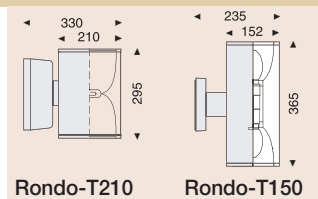

### Rondo-Tuin:

Wanduitvoering, direct en indirect stralend, naar keuze aan beide zijden breedstralend of direct breed- en indirect diepstralend. In het model Rondo-210 wordt één, eenvoudig te wisselen, lamp centraal ingezet; het type Rondo-150 is een tweelamps uitvoering (1x boven, 1x onder). Kleur zwart, IP65/IP44.