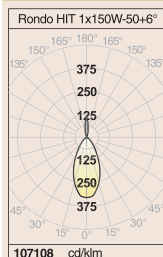

Type	Artikelnr.	Fitting	Lamp
Rondo-T210- 50/50 –70 HIT	E107101	G12	70W – HIT/CDM-T/HCI-T
Rondo-T210- 50/ 6 –70 HIT	E107103	G12	70W – HIT/CDM-T/HCI-T
Rondo-T210- 50/50 –150 HIT	E107105	G12	150W – HIT/CDM-T/HCI-T
Rondo-T210- 50/ 6 –150 HIT	E107107	G12	150W – HIT/CDM-T/HCI-T
Rondo-T150- 10/30 – 2xPAR30	E107001	2x E27	75W – PAR30 2x
Rondo-T150- 50/50 – 2x13 TCT	E107002	2x G24d-1	10/13W – TCT 2x
Rondo-T150- 50/50 – 2x18 TCT	E107003	2x G24d-2	18W – TCT 2x