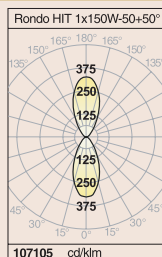

Type	Artikelnr.	Fitting	Lamp
Rondo-T210- 50/50 –70 HIT	E107101	G12	70W – HIT/CDM-T/HCI-T
Rondo-T210- 50/ 6 –70 HIT	E107103	G12	70W – HIT/CDM-T/HCI-T
Rondo-T210- 50/50 –150 HIT	E107105	G12	150W – HIT/CDM-T/HCI-T
Rondo-T210- 50/ 6 –150 HIT	E107107	G12	150W – HIT/CDM-T/HCI-T
Rondo-T150- 10/30 – 2xPAR30	E107001	2x E27	75W – PAR30 2x
Rondo-T150- 50/50 – 2x13 TCT	E107002	2x G24d-1	10/13W – TCT 2x
Rondo-T150- 50/50 – 2x18 TCT	E107003	2x G24d-2	18W – TCT 2x