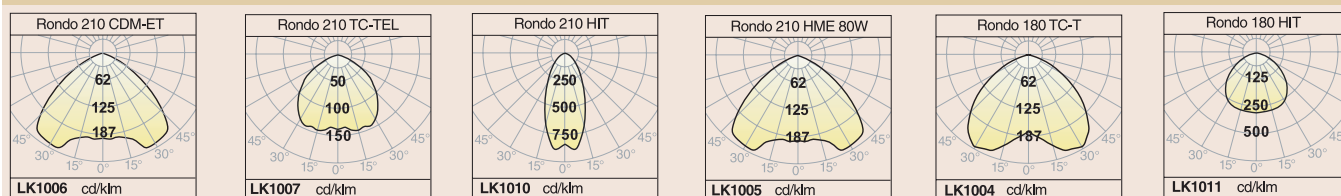

Buitenverlichting

“ R o n d o ” o p b o u w , i n b o u w e n w a n d

Rondo-D, -E, -T en -W

Robuuste aluminium downlighter voor buitentoepassingen, voor montage in of onder luifels of aan de wand. De wanduitvoering is tevens leverbaar in een uitvoering met direct en indirect licht.

Behuizing uit aluminium gietwerk in combinatie met extrusieprofiel, uitwendig behandeld met zwarte structuurverf (RAL9005). Hoogwaardige aluminium reflector diep- of breedstralend. De aluminium afschermring met helder veiligheidsglas wordt bevestigd d.m.v. roestvrijstalen schroeven met binnenzeskant. Ingebouwde conventionele (inductief) of elektronische voorschakelapparatuur. IP44/IP54.

Opties:

- De “Rondo-D en W.180...” uitvoeringen zijn – op aanvraag – leverbaar met een aluminium ringlouvre
- Uitvoeringen voor kwiklampen (HPL/HQL)
- Uitvoering in een andere standaard kleur: wit (-W), witzilver RAL9006 (-R6), grauwzilver RAL9007 (-R7) of grafiet (-G)
- Uitvoering in afwijkende RAL-kleur

Type Rondo-D:

Opbouwuitvoering, voorzien van 2 kabelinvoer openingen en mogelijkheid tot zij-invoer. Kleur zwart, IP44.

Rondo-D 180:

A = 180
B = 270