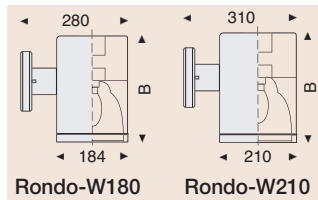

Buitenverlichting

“ R o n d o ” o p b o u w , i n b o u w e n w a n d

Type Rondo-W:

Wanduitvoering, alleen direct stralend/ Aansluiting in de wandplaat. Kleur zwart, IP44.