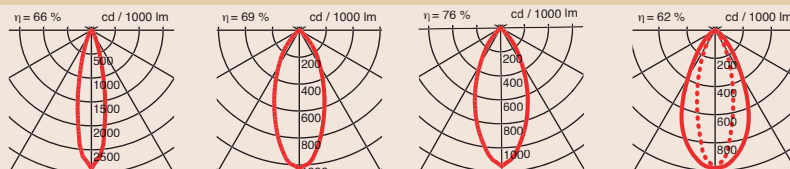

In deze serie zijn tevens opbouwspots leverbaar

(zie hoofdstuk 8 blz. 4 t/m 6).