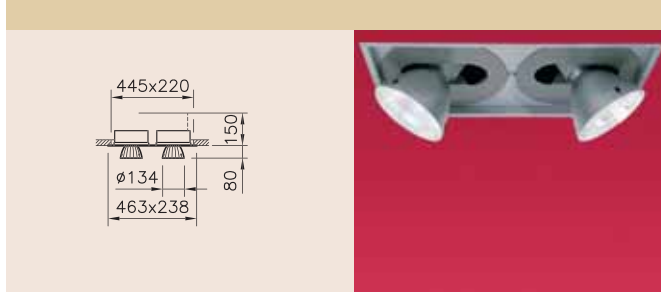

Poco-Combi inbouwspot voor SDW-TG en CDM-T/HCI-T

Rechthoekige inbouwplaat met een combinatie van:

- één straler voor een 100W hogedruk-natriumlamp SDW-TG
- één straler voor een 70W keramische lamp CDM-T/HCI-T

Accessoires: zie blz. 31.

Optie: 2-lamps armatuur met verschillende lichtbundels.