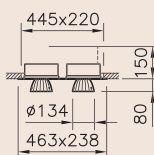

In deze serie zijn tevens
opbouw- en railsports leverbaar.
(zie hoofdstuk 8 blz. 4 t/m 6).