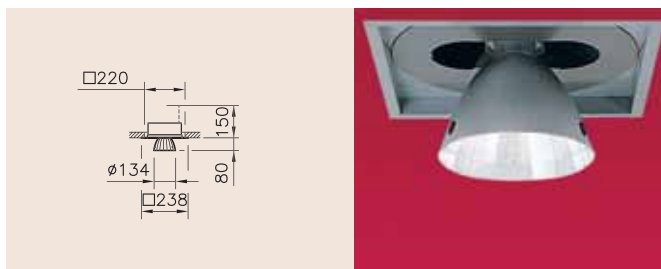

Downlighters

REGENT
Lighting

P O C O i n b o u w

Poco-Inbouwspot voor een hogedruk-natriumlamp SDW-TG

Vierkante inbouwplaat met een ronde, volledig draaibare, schijf waarin de straler, 2 x 45° kantelbaar, is gemonteerd.

Universele inbouw.

Met separate elektronisch VSA voor een hogedruk-natriumlamp van 50 of 100 Watt. Lamphouder GX12-1.

Spiegelreflector spot (S), medium flood (M) flood (F) of ovaal (O). Voorzien van veiligheidsglas.

Standaardkleuren: Inbouwplaat lichtgrijs (RAL-9006), draaischijf donkergrijs (RAL9007) en de reflector, aan de buitenzijde, zilvergrijs geëloxeerd.