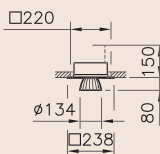

Downlighters

REGENT
Lighting

P O C O i n b o u w

Poco-Inbouwspot voor 1 of 2 keramische lampen CDM-T/HCI-T

Vierkante resp. rechthoekige inbouwplaat met – per lamp – een ronde, volledig draaibare, schijf waarin de straler, 2 x 45° kantelbaar, is gemonteerd. Universele inbouw.

Met separate elektronisch VSA voor een keramische lamp(en) van 35, 70 of 150 Watt. Lamphouder G12

Spiegelreflector superspot (N), spot (S), medium flood (M) flood (F) of ovaal (O). Voorzien van veiligheidsglas.

Standaardkleuren: Inbouwplaat lichtgrijs (RAL-9006), draaischijf donkergrijs (RAL9007) en de reflector, aan de buitenzijde, zilvergrijs geëloxeerd.

Optie: 2-lamps armatuur met verschillende lichtbundels.