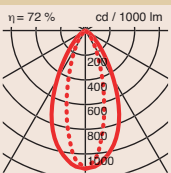

In deze serie zijn tevens
opbouw- en railsports leverbaar.
(zie hoofdstuk 8 blz. 4 t/m 6).