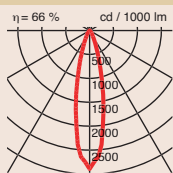

In deze serie zijn tevens
opbouw- en railsports leverbaar.
(zie hoofdstuk 8 blz. 4 t/m 6).