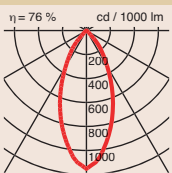

In deze serie zijn tevens
opbouw- en railsports leverbaar.
(zie hoofdstuk 8 blz. 4 t/m 6).