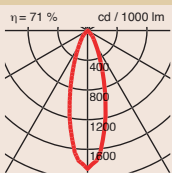

In deze serie zijn tevens
opbouw- en railsports leverbaar.
(zie hoofdstuk 8 blz. 4 t/m 6).