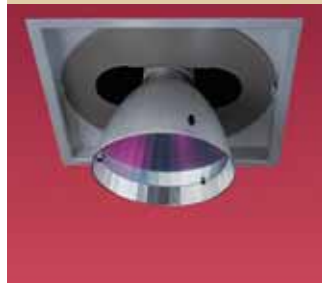

Lamp	Bundel				
	superspot	spot	medium flood	flood	ovaal
1 x 35W G12	R65H.001	R65H.002	R65H.003	R65H.004	R65H.005
1 x 70W G12	R65H.011	R65H.012	R65H.013	R65H.014	R65H.015
1 x 150W G12	R65H.021	R65H.022	R65H.023	R65H.024	R65H.025
2 x 35W G12	R65H.251	R65H.252	R65H.253	R65H.254	R65H.255
2 x 70W G12	R65H.271	R65H.272	R65H.273	R65H.274	R65H.275