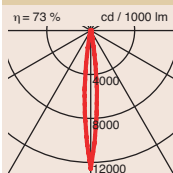

In deze serie zijn tevens
opbouw- en railsports leverbaar.
(zie hoofdstuk 8 blz. 4 t/m 6).