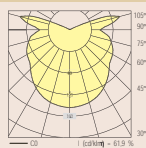

EBIMML en EBIMML-K moduul 300/600/1200

Primaire reflector:

Halfronde schaal, fijn geperforeerd, kleur wit. Met ingelegde opale plexiglas diffusor.

Secundaire reflector:

Parabolische reflector van witgelakt aluminium.