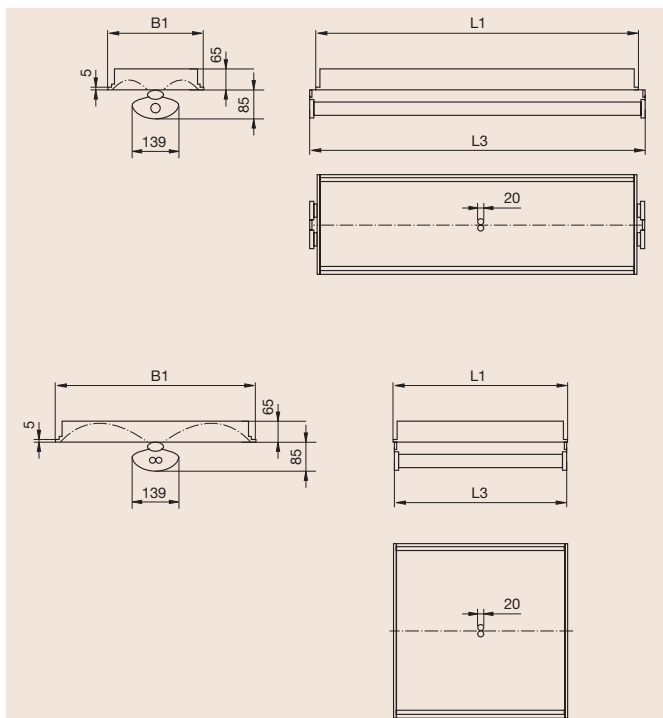

Inbouwarmaturen

ridi

E B I M M L / E B I M M L K . . .

Behuizing:

Behuizing van verzinkt metaal, kleur wit.

Plafonds – Moduul 600:

De armaturen zijn geschikt voor inbouw in plafonds met zichtbare of onzichtbare T-profielen, stramien 300 mm of een veelvoud hiervan, of, met behulp van montagebeugels, in diverse andere plafonds.

Uitvoeringen:

Voor compacte (TCL) of standaard fluorescentielampen. Standaard met elektronisch voorschakelapparaat (EVG).

Opties:

- Dimbaar EVSA 1-10V
- Digitaal EVSA (Dali)
- GST- of Winsta inbouwsteker
- Decentrale noodverlichting

Afscherming:

Direct-/indirect stralend inbouwarmatuur. Geeft een heldere en tegelijkertijd zachte verlichting met een hoog diffuus aandeel waarbij ook het plafond goed wordt aangelicht. Door de ingebouwde secundaire reflector is de verlichtingssterkte op het werkvlak minder afhankelijk van de reflectiecoëfficiënt van het plafond. De geperforeerde reflector is aan de binnenkant voorzien van een opaalwitte folie waardoor directe inkijk in de lamp niet mogelijk is.

Toebehoren:

Insectengaas voor het afschermen van de primaire reflector tegen insecten.

Moduul 625 – Type EBIML (-K)

Deze serie is tevens verkrijgbaar in uitvoeringen voor plafonds met moduulmaat 312/625 mm.