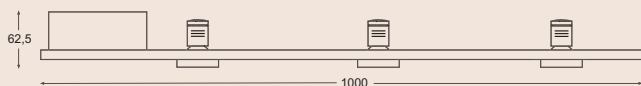

Picco-Systeem

Kompleet pendelarmatuur voor 3 resp. 6 halogeenlampen QR51 met geïntegreerde elektronische trafo, aansluitsnoer en staaldraden L=1,5 mtr.. *
Kleur zilver (S) of zwart (Z)

Type	Wattage	Lengte
PIC 100/*	3 x QR51S/35W-GU5,3	1000 mm
PIC 150/*	3 x QR51S/35W-GU5,3	1500 mm
PIC 200/*	6 x QR51S/35W-GU5,3	2000 mm