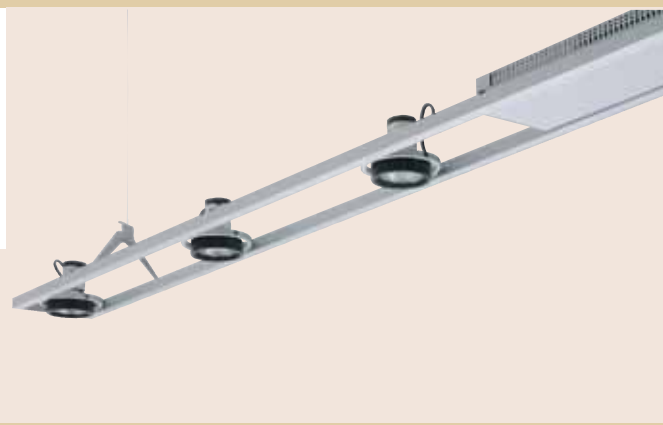

Picco-Systeem

Kompleet pendelarmatuur voor 3 resp. 6 halogeenlampen QR51 met geïntegreerde elektronische trafo, aansluitsnoer en staaldraden L=1,5 mtr.. *
Kleur zilver (S) of zwart (Z)

Type	Wattage	Lengte
PIC 100/*	3 x QR51S/35W-GU5,3	1000 mm
PIC 150/*	3 x QR51S/35W-GU5,3	1500 mm
PIC 200/*	6 x QR51S/35W-GU5,3	2000 mm