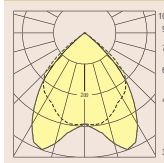

Type SM	Lamp HE resp. HO	Afmetingen (mm)		
		L1	B1	H1
ESLE 139 SM-EVG	1 x T16/39 W	1099	312	60
ESLE 154 SM-EVG	1 x T16/54 W	1247	310	60
ESLE 239 SM-EVG	2 x T16/39 W	1099	312	60
ESLE 254 SM-EVG	2 x T16/28 W, 54 W	1247	310	60
ESLE 324 SM-EVG	3 x T16/14 W, 24 W	622	622	60
Type SG				
ESLE 139 SG-EVG	1 x T16/39 W	1099	312	60
ESLE 154 SG-EVG	1 x T16/54 W	1247	310	60
ESLE 239 SG-EVG	2 x T16/39 W	1099	312	60
ESLE 254 SG-EVG	2 x T16/28 W, 54 W	1247	310	60
ESLE 324 SG-EVG	3 x T16/14 W, 24 W	622	622	60