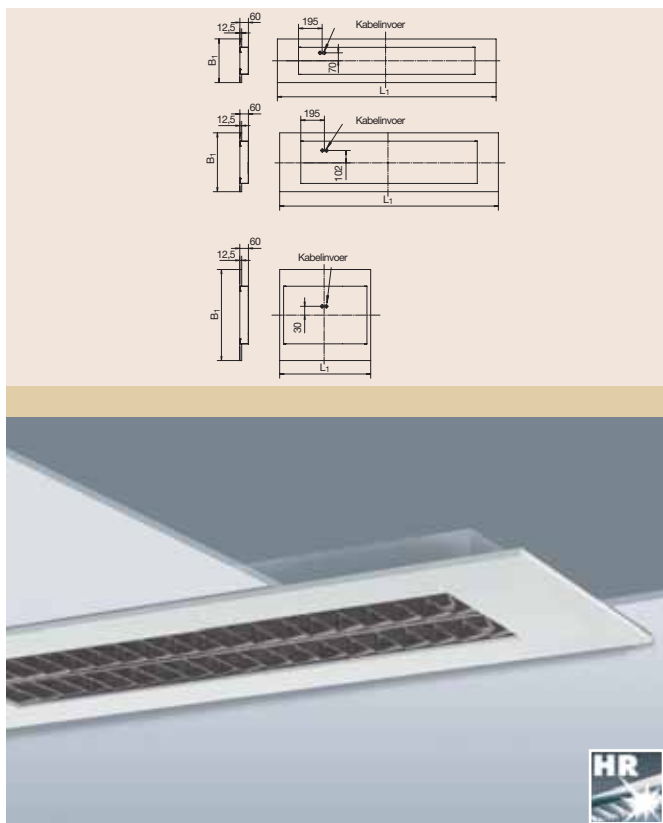

Inbouwarmaturen

ridi

ESL... Renovatiearmaturen

Behuizing:

Behuizing van verzinkt metaal, in kleur wit. Rondom voorzien van een brede omgezette rand. Terugliggend lampenhuis met vlakke bodem.

Renoveren zonder sloopwerk:

Toebehoren:

Voor de inbouw van de ESL-armatuur zijn universele of speciale inbouwsets leverbaar.

Afschermingen:

De armaturen kunnen worden geleverd met de volgende afschermingen:

- **SM** - zachtglanzend "High-Reflection" aluminium paraboolrooster
- **SG** - hoogglanzend "High-Reflection" aluminium paraboolrooster

Uitvoeringen:

Standaard met elektronisch "Multiwatt" voorschakelapparaat waardoor, bij gelijke lampenlengte, verschillende vermogens kunnen worden ingezet (HE of HO).

Opties:

- Dimbaar elektronisch VSA 1-10V
- Ingebouwde lichtsensor
- RAL-kleur naar keuze
- Gemonteerd verbindingssnoer
- Gemonteerde lampen