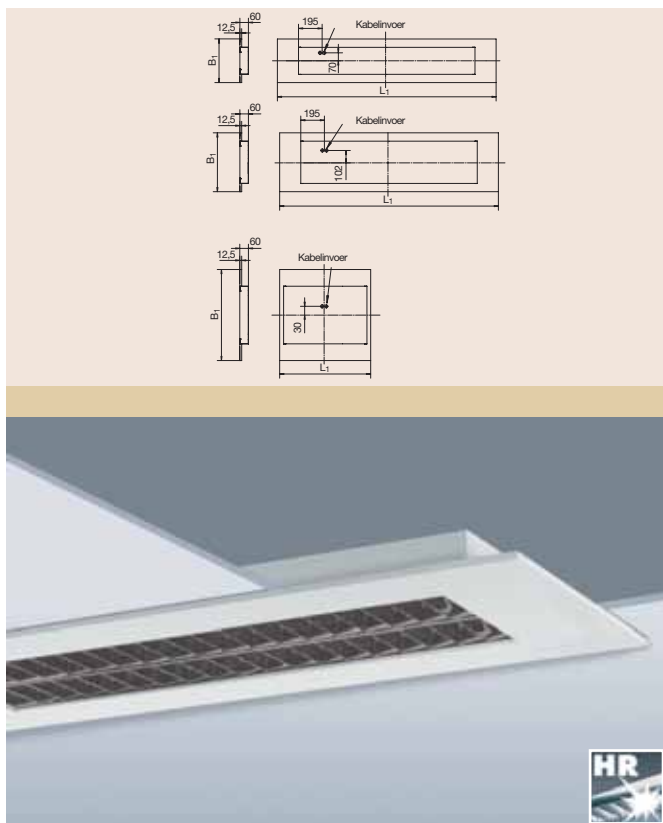

Inbouwarmaturen

ridi

ESLE... Renovatiearmaturen

Behuizing:

Behuizing van verzinkt metaal, in kleur wit. Rondom voorzien van een brede omgezette rand. Terugliggend lampenhuis met vlakke bodem.

Vervanging:

De ESLE-armaturen zijn speciaal ontwikkeld voor de vervanging van oude armaturen in systeemplafonds met zichtbare T-profielen of in bandrasterplafonds. Naast de standaard afmetingen kunnen de armaturen, projectmatig en binnen bepaalde grenzen, in de gewenste afmetingen worden vervaardigd.

Afschermingen:

De armaturen kunnen worden geleverd met de volgende afschermingen:

- **SM** - zachtglanzend "High-Reflection" aluminium parabolrooster
- **SG** - hoogglanzend "High-Reflection" aluminium parabolrooster

Uitvoeringen:

Standaard met elektronisch "Multiwatt" voorschakelapparaat waardoor, bij gelijke lampenlengte, verschillende vermogens kunnen worden ingezet (HE of HO).

Opties:

- Dimbaar elektronisch VSA 1-10V
- Ingebouwde lichtsensor
- RAL-kleur naar keuze
- GST- of Winsta Inbouwsteker
- Gemonteerde lampen

Toebehoren:

Bevestigingsset type ESLE voor inbouw in bandrasterplafond