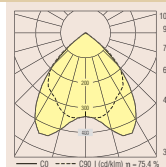

Type SM	Lamp HE resp. HO	Afmetingen (mm)		
		L1	B1	H1
ESL 154 SM-EVG	1 x T16/28 W, 54 W	1255	330	60
ESL 180 SM-EVG	1 x T16/35 W, 49 W, 80 W	1555	330	60
ESL 254 SM-EVG	2 x T16/28 W, 54 W	1255	630	60
ESL 280 SM-EVG	2 x T16/35 W, 49 W, 80 W	1555	630	60
ESL 324 SM-EVG	3 x T16/14 W, 24 W	630	630	60
Type SG				
ESL 154 SG-EVG	1 x T16/28 W, 54 W	1255	330	60
ESL 180 SG-EVG	1 x T16/35 W, 49 W, 80 W	1555	330	60
ESL 254 SG-EVG	2 x T16/28 W, 54 W	1255	630	60
ESL 280 SG-EVG	2 x T16/35 W, 49 W, 80 W	1555	630	60
ESL 324 SG-EVG	3 x T16/14 W, 24 W	630	630	60