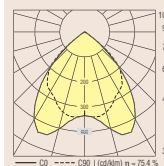

Type SM	Lamp HE resp. HO	Afmetingen (mm)		
		L1	B1	H1
ESLE 139 SM-EVG	1 x T16/39 W	1099	312	60
ESLE 154 SM-EVG	1 x T16/54 W	1247	310	60
ESLE 239 SM-EVG	2 x T16/39 W	1099	312	60
ESLE 254 SM-EVG	2 x T16/28 W, 54 W	1247	310	60
ESLE 324 SM-EVG	3 x T16/14 W, 24 W	622	622	60
Type SG				
ESLE 139 SG-EVG	1 x T16/39 W	1099	312	60
ESLE 154 SG-EVG	1 x T16/54 W	1247	310	60
ESLE 239 SG-EVG	2 x T16/39 W	1099	312	60
ESLE 254 SG-EVG	2 x T16/28 W, 54 W	1247	310	60
ESLE 324 SG-EVG	3 x T16/14 W, 24 W	622	622	60