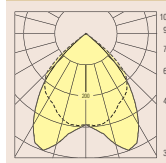

Type SM	Lamp HE resp. HO	Afmetingen (mm)		
		L1	B1	H1
ESL 154 SM-EVG	1 x T16/28 W, 54 W	1255	330	60
ESL 180 SM-EVG	1 x T16/35 W, 49 W, 80 W	1555	330	60
ESL 254 SM-EVG	2 x T16/28 W, 54 W	1255	630	60
ESL 280 SM-EVG	2 x T16/35 W, 49 W, 80 W	1555	630	60
ESL 324 SM-EVG	3 x T16/14 W, 24 W	630	630	60
Type SG				
ESL 154 SG-EVG	1 x T16/28 W, 54 W	1255	330	60
ESL 180 SG-EVG	1 x T16/35 W, 49 W, 80 W	1555	330	60
ESL 254 SG-EVG	2 x T16/28 W, 54 W	1255	630	60
ESL 280 SG-EVG	2 x T16/35 W, 49 W, 80 W	1555	630	60
ESL 324 SG-EVG	3 x T16/14 W, 24 W	630	630	60