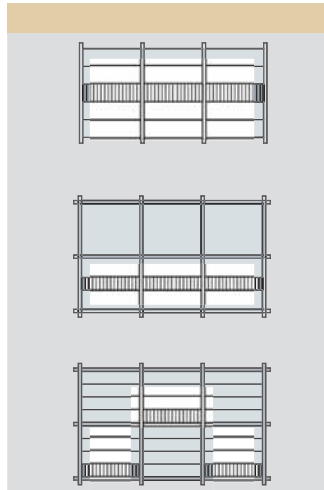

## Behuizing:

Behuizing van verzinkt metaal, in kleur wit.

## Bandrasterplafond:

Deze inbouwarmaturen worden ingelegd op de rand van het bandrasterprofiel en worden geleverd in twee uitvoeringen:

- **Type VR:** Verlengde "zelfdragende" uitvoering met een geheel doorlopend spiegelrooster Alleen in 58W met SM-rooster.
- **Type BL:** Verlengd d.m.v. blindplaten, standaard symmetrisch, of, op aanvraag, asymmetrisch verdeeld.

## Afschermingen:

De armaturen kunnen worden geleverd met de volgende afschermingen:

- **A** - gesatineerd aluminium spiegelrooster
- **SM** - zachtglanzend aluminium parabolrooster

De gepatenteerde scharnierbevestiging zorgt tevens voor de aarding van het rooster.

Type	Stramien	Lamp	Afmetingen (mm)		
			L1	B1	H1
EBR 136 SM/1720BL	1800	1 x T26/36 W	1720	185	100
EBR 158 SM/1720BL	1800	1 x T26/58 W	1720	185	100
EBR 158 SM/1720VR	1800	1 x T26/58 W	1720	185	100
EBR 136 A/1720BL	1800	1 x T26/36 W	1720	185	100
EBR 158 A/1720BL	1800	1 x T26/58 W	1720	185	100