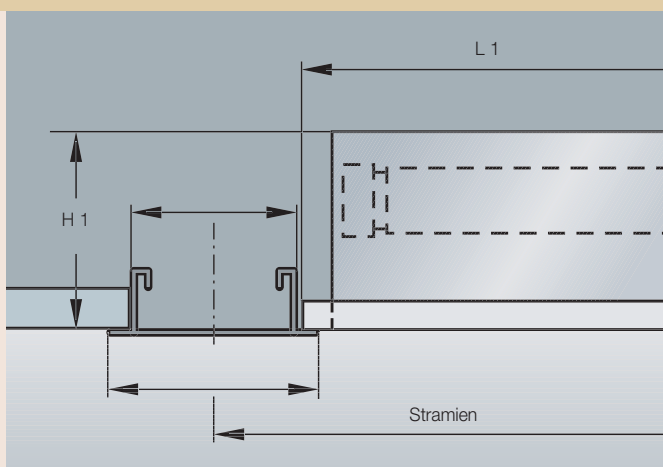

Inbouwarmaturen

ridi

E B R E . . . / 1 7 2 0 v o o r b a n d r a s t e r p l a f o n d s

Behuizing:

Behuizing van verzinkt metaal, in kleur wit.

Bandrasterplafond:

Deze inbouwarmaturen worden ingelegd op de rand van het bandrasterprofiel en worden geleverd in twee uitvoeringen:

- **Type VR:** Verlengde "zelfdragende" uitvoering met een geheel doorlopend spiegelrooster Alleen in 58W met SM-rooster.
- **Type BL:** Verlengd d.m.v. blindplaten, standaard symmetrisch, of, op aanvraag, asymmetrisch verdeeld.

Afschermingen:

De armaturen kunnen worden geleverd met de volgende afschermingen:

- **A** - gesatineerd aluminium spiegelrooster
- **SM** - zachtglanzend aluminium parabolrooster

De gepatenteerde scharnierbevestiging zorgt tevens voor de aarding van het rooster.

Uitvoeringen:

Standaard met elektronisch (EVG)

Opties:

- Analoog dimbaar elektronisch VSA 1-10V
- Digitaal dimbaar EVSA (Dali)
- Ingebouwde lichtsensor
- Sleuven voor luchtafzuiging
- Ingebouwde decentrale noodverlichtingunit
- GST-Inbouwsteker
- Gemonteerde lampen
- Afwijkende maatvoering
- RAL-kleur