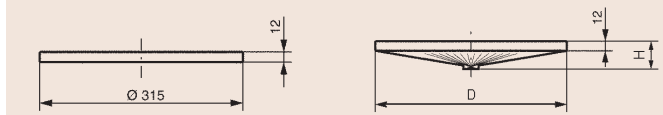

T HRLB-BA

Idem, echter in zilvergrijs (RAL9006) voor toepassing met HRLB30/340/400-armaturen.

B HRLVL-F....PC

Vlakke heldere schijf uit slagvast polycarbonaat, incl. metalen bevestigingsring.

Type	Opmerking
HRLVL-F300PC	HRL 300
HRLVL-F400PC	HRL 400/150 HSE

C HRLVL-K....PM

Kegelvormige lens met prisma structuur uit transparant kunststof (PMMA). Incl metalen bevestigingsring.

HRLVL-K300PM	HRL300
HRLVL-K400PM	HRL400
HRLVL-K570PM	HRL570

D HRLVL-H....PM

Bolvormige afscherming uit heldere kunststof (PMMA), incl. metalen bevestigingsring.