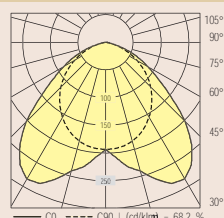

Type EBR5....

Heldere kunststof plaat in geprofileerd aluminium raam. Bevestiging aan de armatuur d.m.v. snelspansluitingen.

Elektronisch VSA	Convent. VSA	Afmetingen			
Type EVG	Type VVG/ind.	Lamp	L1	B1	H1
EBRS 136-EVG	EBRS 136	1XT26/36W	1279	214	100
EBRS 158-EVG	EBRS 158	1XT26/58W	1579	214	100
EBRS 236-EVG	EBRS 236	2XT26/36W	1279	312	100
EBRS 258-EVG	EBRS 258	2XT26/58W	1579	312	100
EBRS 418-EVG	EBRS 418	4XT26/18W	655	624	100

Type EBR5....SG

Heldere kunststof plaat in geprofileerd aluminium raam, voorzien van hoogglans paraboolspiegelrooster. Bevestiging aan de armatuur d.m.v. snelspansluitingen.