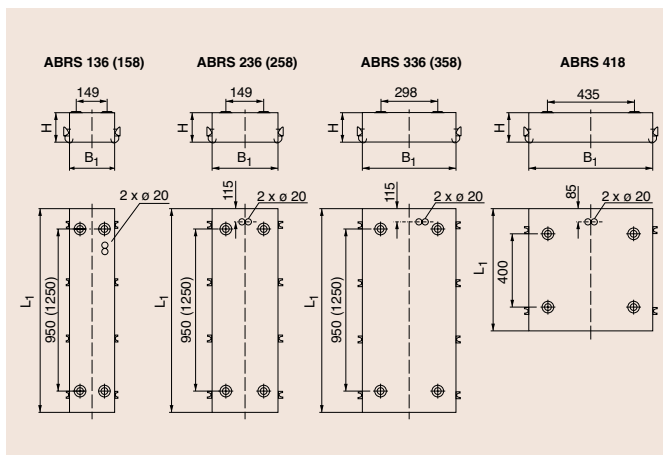

Waterdichte armaturen

ridi

A B R S I P 5 4

Type: ABRs... en ABRs...SG

Opbouwarmatuur van verzinkt metaalplaat, gelakt in een speciale, krasvaste epoxy lak.
Afdicht IP54.
Bovenspiegel van hoogglans aluminium. De afschering wordt d.m.v. snelsluitingen aan de armatuur bevestigd.

Uitvoeringen:

De armaturen worden geleverd met naar keuze:
Verliesarme VSA's (VVG)
Elektronische VSA's (EVG)

Opties:

- Dimbaar elektronisch VSA (1-10V)
- Ingebouwde decentrale noodverlichtingunit
- Veiligheidsglas i.p.v. kunststof plaat (-C)
- Kabelinvoer in de kopkant van de armatuur.

Type ABRs....

Heldere kunststof plaat in geprofileerd aluminium raam.
Bevestiging aan de armatuur d.m.v. snelspanlelingen.