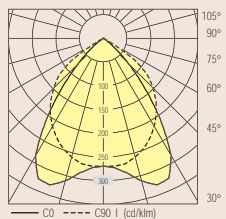

Elektronisch VSA	Convent. VSA	Afmetingen			
Type EVG	Type VVG/ind.	Lamp	L1	B1	H1
ABRS 136-SG-EVG	ABRS 136 SG	1XT26-36W	1279	214	100
ABRS 158-SG-EVG	ABRS 158 SG	1XT26-58W	1579	214	100
ABRS 236-SG-EVG	ABRS 236 SG	2XT26-36W	1279	312	100
ABRS 258-SG-EVG	ABRS 258 SG	2XT26-58W	1579	312	100
ABRS 418-SG-EVG	ABRS 418 SG	4XT26-18W	655	624	100