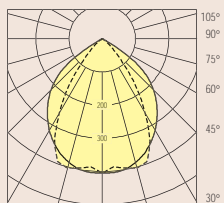

## Type EBR5....

Heldere kunststof plaat in geprofileerd aluminium raam. Bevestiging aan de armatuur d.m.v. snelspansluitingen.

Elektronisch VSA	Convent. VSA	Afmetingen			
Type EVG	Type VVG/ind.	Lamp	L1	B1	H1
EBRS 136-EVG	EBRS 136	1XT26/36W	1279	214	100
EBRS 158-EVG	EBRS 158	1XT26/58W	1579	214	100
EBRS 236-EVG	EBRS 236	2XT26/36W	1279	312	100
EBRS 258-EVG	EBRS 258	2XT26/58W	1579	312	100
EBRS 418-EVG	EBRS 418	4XT26/18W	655	624	100

## Type EBR5....SG

Heldere kunststof plaat in geprofileerd aluminium raam, voorzien van hoogglans paraboolspiegelrooster. Bevestiging aan de armatuur d.m.v. snelspansluitingen.

Elektronisch VSA	Convent. VSA	Afmetingen			
Type EVG	Type VVG/ind.	Lamp	L1	B1	H1
EBRS 136-SG-EVG	EBRS 136 SG	1XT26/36W	1279	214	100
EBRS 158-SG-EVG	EBRS 158 SG	1XT26/58W	1579	214	100
EBRS 236-SG-EVG	EBRS 236 SG	2XT26/36W	1279	312	100
EBRS 258-SG-EVG	EBRS 258 SG	2XT26/58W	1579	312	100
EBRS 418-SG-EVG	EBRS 418 SG	4XT26/18W	655	624	100