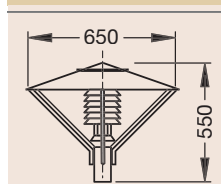

Kleur: Matzwart (B) of zilver (S).

Optie:

- Afwijkende RAL-kleur
- Wanduitvoering
- Uitvoering voor HD-kwiklamp (HPL/HQL) 80 of 125W

Vega- mastopzet:

Opzetstuk voor mast Ø 60 mm, met bovenkap en afscherming uit opaal of helder acrylglas en voorzien van de benodigde voorschakelapparatuur.