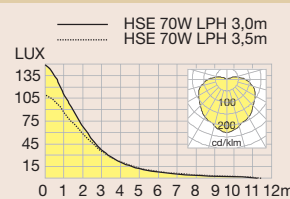

Kleur: Matzwart (B) of zilver (S).

Optie:

- Afwijkende RAL-kleur
- Wanduitvoering
- Uitvoering voor HD-kwiklamp (HPL/HQL) 80 of 125W

Vega- mastopzet:

Opzetstuk voor mast Ø 60 mm, met bovenkap en afscherming uit opaal of helder acrylglas en voorzien van de benodigde voorschakelapparatuur.