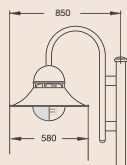

Standaard kleur zwart (B), zilver* (S) of groen/RAL6009* (G)

Type Zeuthen	B = Zwart	S = Zilver*	G = Groen	Fitting	Lamp
ZT-MAEB*70-HSE	E201902	E201912	E201922	E27	SON-E-70W
ZT-MAEB*70-CDM-ET	E201903	E201913	E201923	E27	CDM-ET-70W
ZT-MAEB*42-TCTE	E201904	E201914	E201924	G24q-3/4	TCTEL32/42W

*B = zwart, S = zilver, G = groen RAL6009

Zeuthen M-R....

Opzetaarmatuur met gebogen uitlegger(s) voor mast Ø 60 mm.

Standaard kleur zwart (B), zilver* (S) of groen/RAL6009* (G).

Type Zeuthen	B = Zwart	S = Zilver*	G = Groen	Fitting	Lamp
ZT-MREB*70-HSE	E202102	E202112	E202122	E27	SON-E-70W
ZT-MREB*70-CDM-ET	E202103	E202113	E202123	E27	CDM-ET-70W
ZT-MREB*2x70-HSE	E202202	E202212	E202222	E27	2x SON-E-70W
ZT-MREB*2x70-CDM-ET	E202203	E202213	E202223	E27	2x CDM-ET-70W