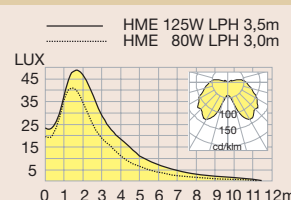

Kleur: Matzwart (B) of zilver (S).

Optie:

- Afwijkende RAL-kleur
- Wanduitvoering
- Uitvoering voor HD-kwiklamp (HPL/HQL) 80 of 125W

Vega- mastopzet:

Opzetstuk voor mast Ø 60 mm, met bovenkap en afscherming uit opaal of helder acrylglas en voorzien van de benodigde voorschakelapparatuur.