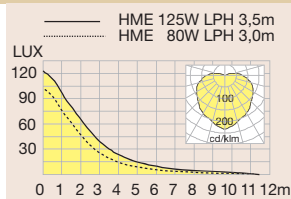

Kleur: Matzwart (B) of zilver (S).

Optie:

- Afwijkende RAL-kleur
- Wanduitvoering
- Uitvoering voor HD-kwiklamp (HPL/HQL) 80 of 125W

Vega- mastopzet:

Opzetstuk voor mast Ø 60 mm, met bovenkap en afscherming uit opaal of helder acrylglas en voorzien van de benodigde voorschakelapparatuur.