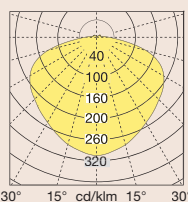

Optie:

- Afwijkende RAL-kleur
- Meervoudige mastopuitvoeringen (2- en 3-lamps)
- Wanduitvoering
- Uitvoering voor HD-kwiklamp (HPL/HQL) 80 of 125W

Zeuthen M-A...

Opzetaarmatuur met rechte uitlegger voor mast Ø 60 mm.

Standaard kleur zwart (B), zilver* (S) of groen/RAL6009* (G)

Type Zeuthen	B = Zwart	S = Zilver*	G = Groen	Fitting	Lamp
ZT-MAEB*70-HSE	E201902	E201912	E201922	E27	SON-E-70W
ZT-MAEB*70-CDM-ET	E201903	E201913	E201923	E27	CDM-ET-70W
ZT-MAEB*42-TCTE	E201904	E201914	E201924	G24q-3/4	TCTEL32/42W