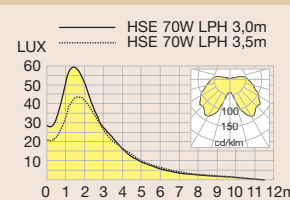

Kleur: Matzwart (B) of zilver (S).

Optie:

- Afwijkende RAL-kleur
- Wanduitvoering
- Uitvoering voor HD-kwiklamp (HPL/HQL) 80 of 125W

Vega- mastopzet:

Opzetstuk voor mast Ø 60 mm, met bovenkap en afscherming uit opaal of helder acrylglas en voorzien van de benodigde voorschakelapparatuur.