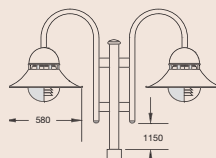

Standaard kleur zwart (B), zilver* (S) of groen/RAL6009* (G)

Type Zeuthen	B = Zwart	S = Zilver*	G = Groen	Fitting	Lamp
ZT-MAEB*70-HSE	E201902	E201912	E201922	E27	SON-E-70W
ZT-MAEB*70-CDM-ET	E201903	E201913	E201923	E27	CDM-ET-70W
ZT-MAEB*42-TCTE	E201904	E201914	E201924	G24q-3/4	TCTEL32/42W

*B = zwart, S = zilver, G = groen RAL6009

Zeuthen M-R....

Opzetaarmatuur met gebogen uitlegger(s) voor mast Ø 60 mm.

Standaard kleur zwart (B), zilver* (S) of groen/RAL6009* (G).

Type Zeuthen	B = Zwart	S = Zilver*	G = Groen	Fitting	Lamp
ZT-MREB*70-HSE	E202102	E202112	E202122	E27	SON-E-70W
ZT-MREB*70-CDM-ET	E202103	E202113	E202123	E27	CDM-ET-70W
ZT-MREB*2x70-HSE	E202202	E202212	E202222	E27	2x SON-E-70W
ZT-MREB*2x70-CDM-ET	E202203	E202213	E202223	E27	2x CDM-ET-70W

Kleur: Matzwart (B) of zilver (S).

Optie:

- Afwijkende RAL-kleur
- Wanduitvoering
- Uitvoering voor HD-kwiklamp (HPL/HQL) 80 of 125W

Vega- mastopzet:

Opzetstuk voor mast Ø 60 mm, met bovenkap en afscherming uit opaal of helder acrylglas en voorzien van de benodigde voorschakelapparatuur.