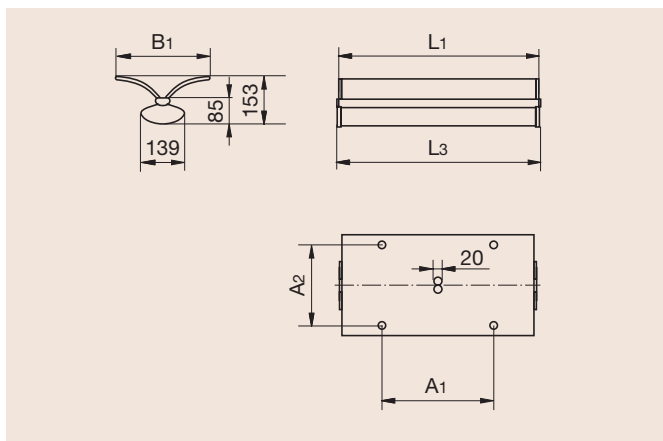

Opbouwarmaturen

ridi

A B M L . . .

Behuizing:

Direct-indirectstralend opbouwarmatuur. Geeft een heldere en tegelijkertijd zachte verlichting met een hoog diffuus aandeel, waarbij ook het plafond zeer goed wordt aangelicht. De geperforeerde primaire reflector is aan de binnenkant voorzien van een lichtdoorlatende opale kunststoffolie waardoor directe inkijk in de lamp niet mogelijk is.

Montage:

4-Punts plafondmontage. Sleufplaatjes worden meegeleverd.

Uitvoering:

Deze armaturen zijn standaard voorzien van een elektronisch voorschakelapparaat EVG) of verliesarm conventioneel VSA (VVG/ind.).

Opties:

- Dimbaar EVSA (1-10V)
- Digitaal VSA (Dali)

Insectengas:

Om te voorkomen dat er vuil en insecten in de primaire reflector terecht komen kan een afschermgaas hiervoor als extra worden besteld.