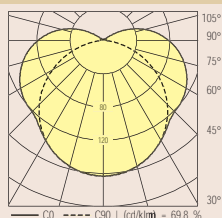

Opties:

- Dimbare EVSA's 1-10V
- Digitale EVSA (Dali)
- Ingebouwde decentrale noodverlichting

Nieuw:

Uitvoeringen voor T16 (T5)-lampen.
Afmeting: B = 160, H = 80 mm.
Documentatie op aanvraag.

Trigona-U

Uitvoering met vlakke bodemplaat en haakse opale kunststof afscherming. Geschikt voor montage aan het plafond of, zowel horizontaal als verticaal, aan de wand