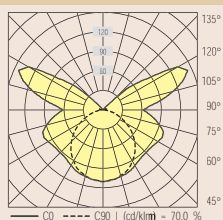

Diffuse breedstralende lichtverdeling met hoog indirect aandeel. Gelijmatige lichtdichtheid waardoor een rustige indruk wordt verkregen. Decoratieve vormgeving.

ABML K

Uitvoering als ABML echter voor 1 of 2 TCL-lampen resp. 40 of 55 W. Standaard met elektronisch VSA.