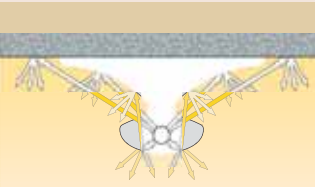

ABML K

Uitvoering als ABML echter voor 1 of 2 TCL-lampen resp. 40 of 55 W. Standaard met elektronisch VSA.

Elektronisch VSA	Convent. VSA	Lamp	Afmetingen				
Type	Type		L (1)	B (1)	L (3)	A1	A2
ABML 118-EVG	ABML 118	1x T26 / 18W	624	315	638	350	250
ABML 136-EVG	ABML 136	1x T26 / 36W	1224	315	1238	950	250
ABML 158-EVG	ABML 158	1x T26 / 58W	1524	315	1538	1250	250
ABML 218-EVG	ABML 218	2x T26 / 18W	624	315	638	350	250
ABML 236-EVG	ABML 236	2x T26 / 36W	1224	315	1238	950	250
ABML 258-EVG	ABML 258	2x T26 / 58W	1524	315	1538	1250	250

Type ABML K

ABML K 140-EVG		1x TC-L/ 40W	624	315	638	350	250
ABML K 155-EVG		1x TC-L/ 55W	624	315	638	350	250
ABML K 240-EVG		2x TC-L/ 40W	1224	315	1238	950	250
ABML K 255-EVG		2x TC-L/ 55W	1224	315	1238	950	250

Toebehoren

IG-EBIML 155	Insectengas voor armatuur 18W	624
IG-EBIML 36	Insectengas voor armatuur 36W	1240
IG-EBIML 58	Insectengas voor armatuur 58W	1540