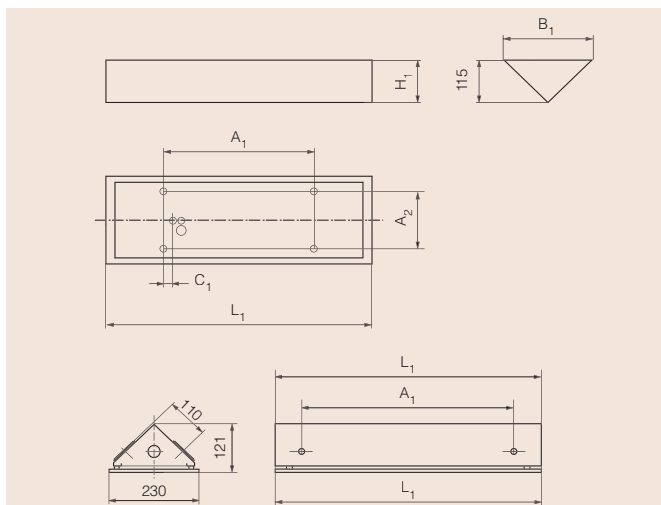

Opties:

- Dimbare EVSA's 1-10V
- Digitale EVSA (Dali)
- Ingebouwde decentrale noodverlichting

Nieuw:

Uitvoeringen voor T16 (T5)-lampen.
Afmeting: B = 160, H = 80 mm.
Documentatie op aanvraag.

Trigona-U

Uitvoering met vlakke bodemplaat en haakse opale kunststof afscherming. Geschikt voor montage aan het plafond of, zowel horizontaal als verticaal, aan de wand

Trigona-ECK

Uitvoering met een haakse metalen bodemplaat en een vlakke opale kunststof afscherming. Geschikt voor wand- of plafondmontage, ook direct in de hoek.

Elektronisch VSA	Convent. VSA	Lamp	Afmetingen					
Type	Type		L (1)	B (1)	H (1)	A1	A2	C1
TRIGONA-U 118-EVG	TRIGONA-U118	1xT26-18W	700	230	115	400	150	10
TRIGONA-U 136-EVG	TRIGONA-U136	1xT26-36W	1300	230	115	800	150	40
TRIGONA-U 158-EVG	TRIGONA-U158	1xT26-58W	1600	230	115	1250	150	225
TRIGONA-ECK 136-EVG	TRIGONA-ECK136	1xT26-36W	1269	230	121	900		
TRIGONA-ECK 158-EVG	TRIGONA-ECK158	1xT26-58W	1569	230	121	1200		
TRIGONA-ECK 236-EVG	TRIGONA-ECK236	2xT26-36W	1269	230	121	900		
TRIGONA-ECK 258-EVG	TRIGONA-ECK258	2xT26-58W	1569	230	121	1200		