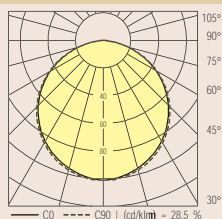

Trigona-ECK

Uitvoering met een haakse metalen bodemplaat en een vlakke opale kunststof afscherming. Geschikt voor wand- of plafondmontage, ook direct in de hoek.