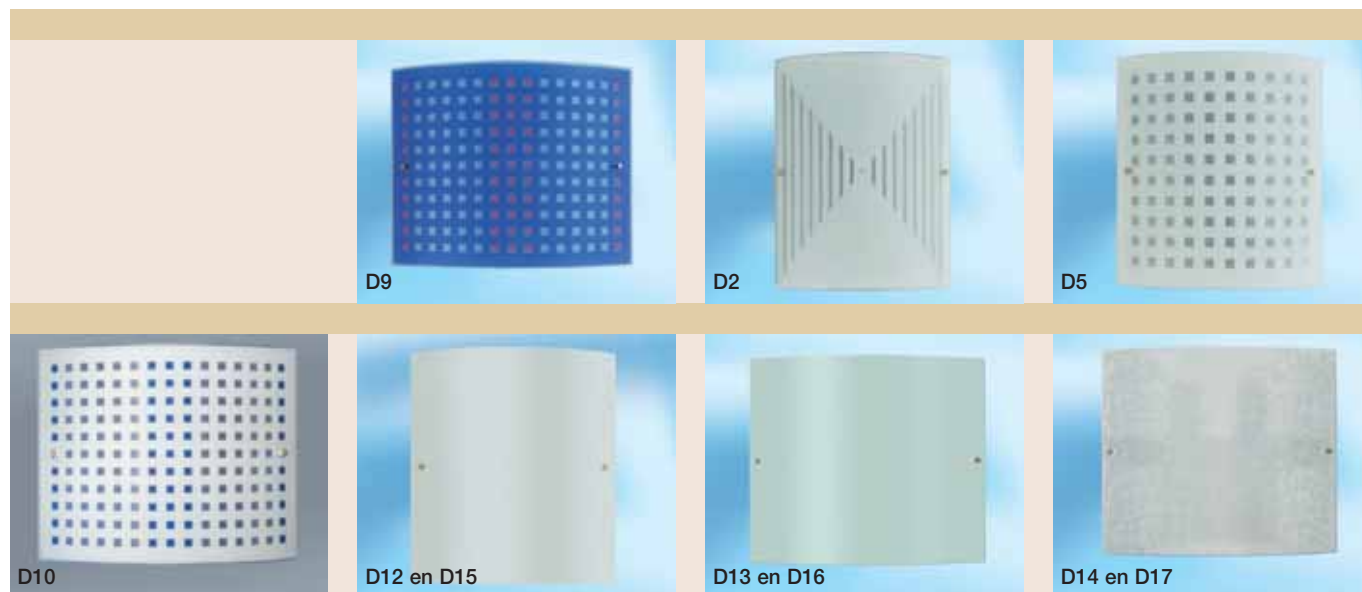

ABLG 340

Idem, echter voor glazen van ca. 400 mm breed.