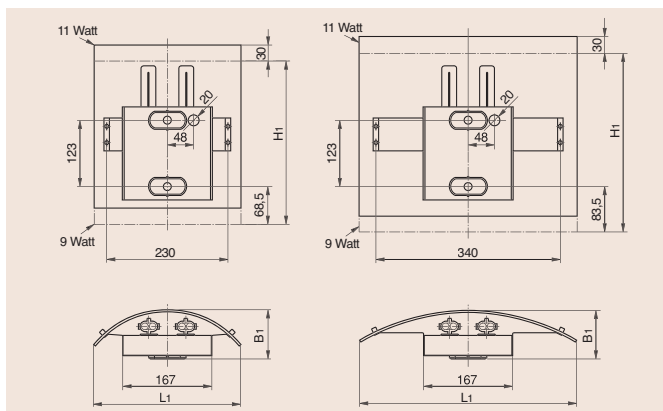

### ABLG 230

Standaard uitvoering voor glazen afschermingen met een breedte van ca. 270 mm.

Voor 2 compacte fluorescentie-lampen van 9 of 11W.

Type	Lampen	Uitvoering	Afmetingen		
			L1	B1	H1
ABLG 230 2x-11W-EVG	2x TCSE 9/11W/2G27	Elektr. VSA	270	91	300
ABLG 340 2x-11W-EVG	2x TCSE 9/11W/2G27	Elektr. VSA	400	90	330