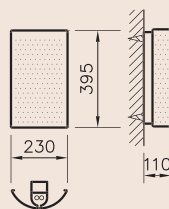

Wandarmaturen

Serie Volta, Guard, Vita, Emit en Lowanda

Model Guard

Metalen behuizing, wit gelakt, voorzien van een gebogen afscherming uit geperforeerde witte metaalplaat, aan de binnenzijde voorzien van opalen kunststof folie. Standaard uitgevoerd met elektronische voorschakel-apparatuur.

Design: Renato M. De Toffel.

Type	Lampen	Opmerking
R4025.P124.7	1x TCL24W/2G-11