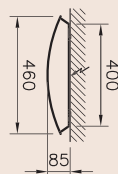

Model Emit

Metalen behuizing, wit gelakt, voorzien van een gebogen kap uit opalen kunststof. Standaard met elektronisch VSA voor een 36 of een 24W compacte fluorescentielamp (TCF). De 24W uitvoering is tevens leverbaar met ingebouwde decentrale noodverlichting.

Afwijkende (RAL) kleur is - op aanvraag - mogelijk.

Type	Lampen	Opmerking
R540.P136.7	1x TCF36W/2G-10	Elektr. VSA
R540.P124.7	1x TCF24W/2G-10	Elektr. VSA
R540.P124.7+N	1x TCF24W/2G-10	Idem met decentrale noodverlichtingunit