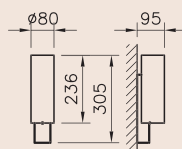

Design: Renato M. De Toffel.

Type	Lampen	Opmerking
R4025.P124.7	1x TCL24W/2G-11	

Model Vita

Verchroomde metalen behuizing, voorzien van een gebogen afscherming van gesatineerd glas. Chique diffuse uitstraling. Standaard uitgevoerd met elektronische voorschakelapparatuur.

Type	Lampen	Opmerking
R3467CA.P124.7	1x TCL24W/2G-11	

Model Emit

Metalen behuizing, wit gelakt, voorzien van een gebogen kap uit opalen kunststof. Standaard met elektronisch VSA voor een 36 of een 24W compacte fluorescentielamp (TCF). De 24W uitvoering is tevens leverbaar met ingebouwde decentrale noodverlichting.